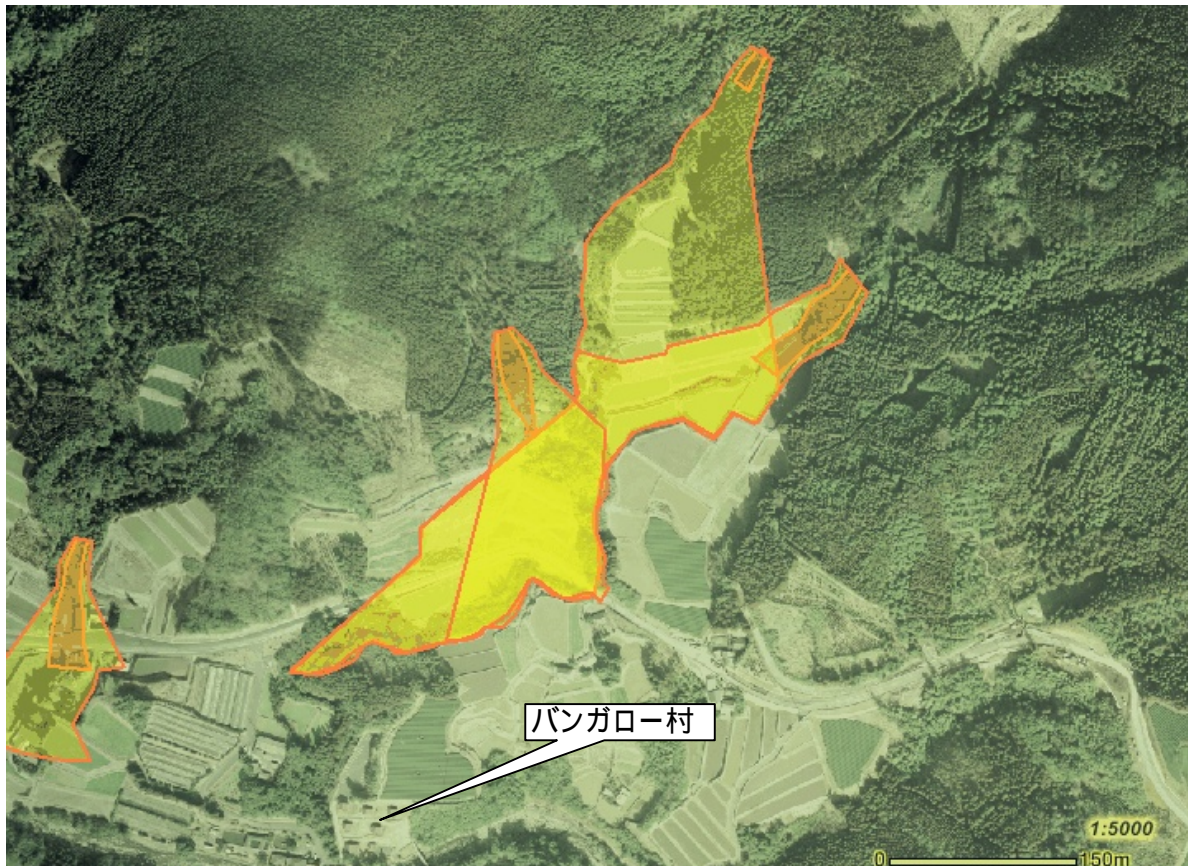

土砂災害警戒区域及び土砂災害特別警戒区域

土砂災害防災マップ【保存版】

あなたの自治会内で、土砂災害の発生する恐れのある地域です。

自治会名(池野2)

- 土砂災害警戒区域（急傾斜地の崩壊）
- 土砂災害警戒区域（土石流）
- 土砂災害特別警戒区域（急傾斜地の崩壊）
- 土砂災害特別警戒区域（土石流）
- 公共施設
- 2万5千分の1背景

土砂災害警戒区域とは、土石流やがけ崩れなどの土砂災害の発生するおそれのある地域です。

土砂災害特別警戒区域とは、土砂災害が発生する恐れのある地域の中でも建物が損壊したり、住民の生命に著しい危険が生じる地域です。

避難所電話帳

大根占小学校体育館
TEL22-0007

錦江町中央公民館
TEL22-0517

神川小学校体育館
TEL22-0201

宿利原小学校体育館
TEL23-0001

池田小学校体育館
TEL29-0002

田代保健福祉センター
TEL25-2511
(住民生活課)