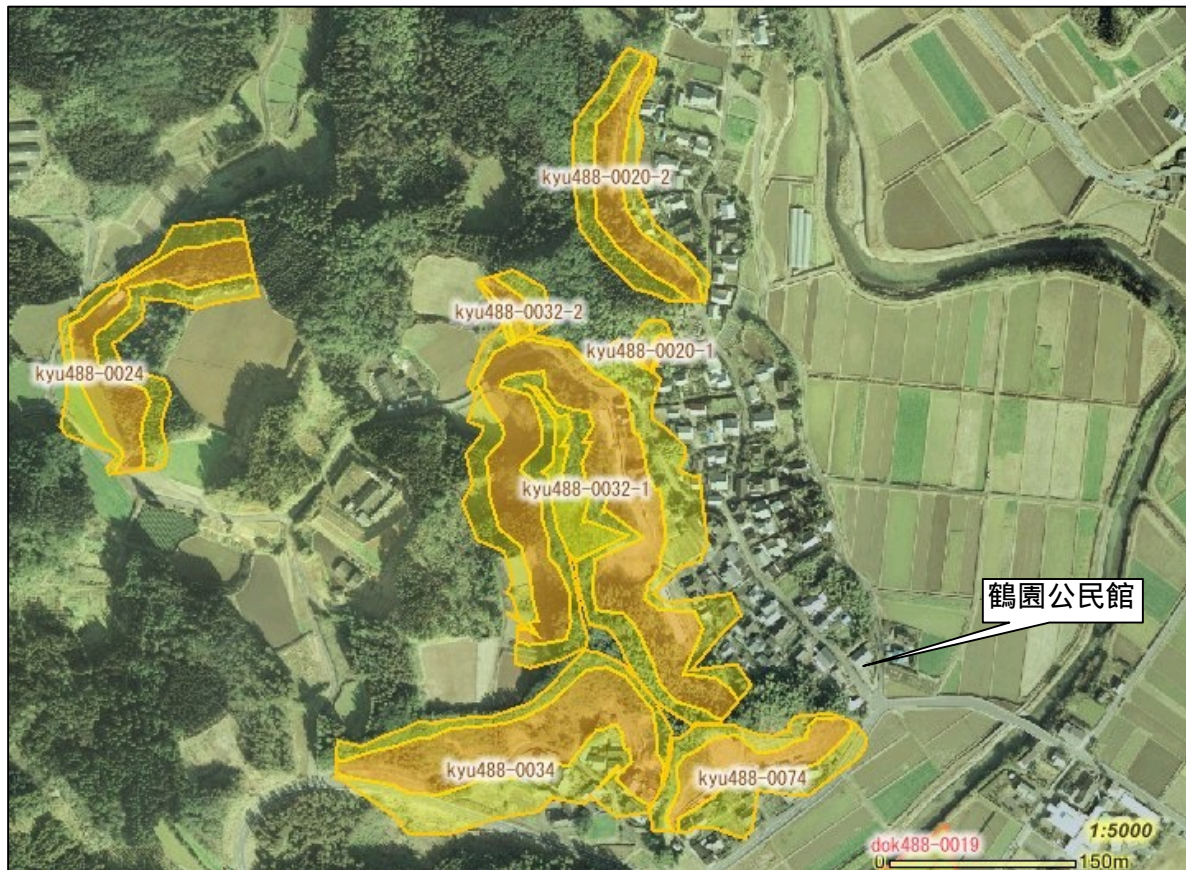

# 土砂災害警戒区域及び土砂災害特別警戒区域

## 土砂災害防災マップ【保存版】

あなたの自治会内で、土砂災害の発生する恐れのある地域です。

自治会名(鶴園)

- 土砂災害警戒区域 (急傾斜地の崩壊)
  - 土砂災害警戒区域 (土石流)
  - 土砂災害特別警戒区域 (急傾斜地の崩壊)
  - 土砂災害特別警戒区域 (土石流)
  - 公共施設
- 2万5千分の1背景

土砂災害警戒区域とは、土石流やがけ崩れなどの土砂災害の発生するおそれのある地域です。

土砂災害特別警戒区域とは、土砂災害が発生する恐れのある地域の中でも建物が損壊したり、住民の生命に著しい危険が生じる地域です。