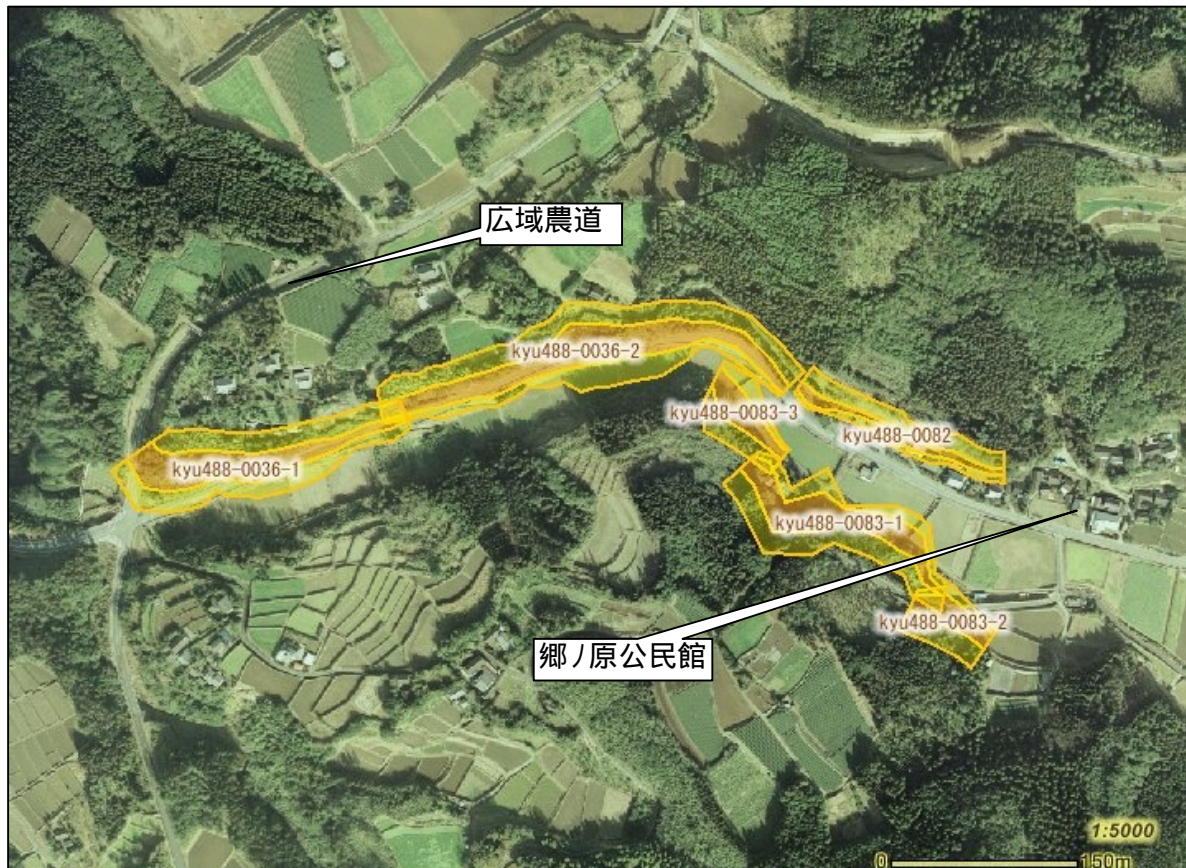

土砂災害警戒区域及び土砂災害特別警戒区域

土砂災害防災マップ【保存版】

あなたの自治会内で、土砂災害の発生する恐れのある地域です。

自治会名(郷ノ原1)

- 土砂災害警戒区域（急傾斜地の崩壊）
 - 土砂災害警戒区域（土石流）
 - 土砂災害特別警戒区域（急傾斜地の崩壊）
 - 土砂災害特別警戒区域（土石流）
 - 公共施設
- 2万5千分の1背景

土砂災害警戒区域とは、土石流やがけ崩れなどの土砂災害の発生するおそれのある地域です。

土砂災害特別警戒区域とは、土砂災害が発生する恐れのある地域の中でも建物が損壊したり、住民の生命に著しい危険が生じる地域です。

避難所電話帳

大根占小学校体育館
TEL22-0007

錦江町中央公民館
TEL22-0517

神川小学校体育館
TEL22-0201

宿利原小学校体育館
TEL23-0001

池田小学校体育館
TEL29-0002

田代保健福祉センター
TEL25-2511
(住民生活課)