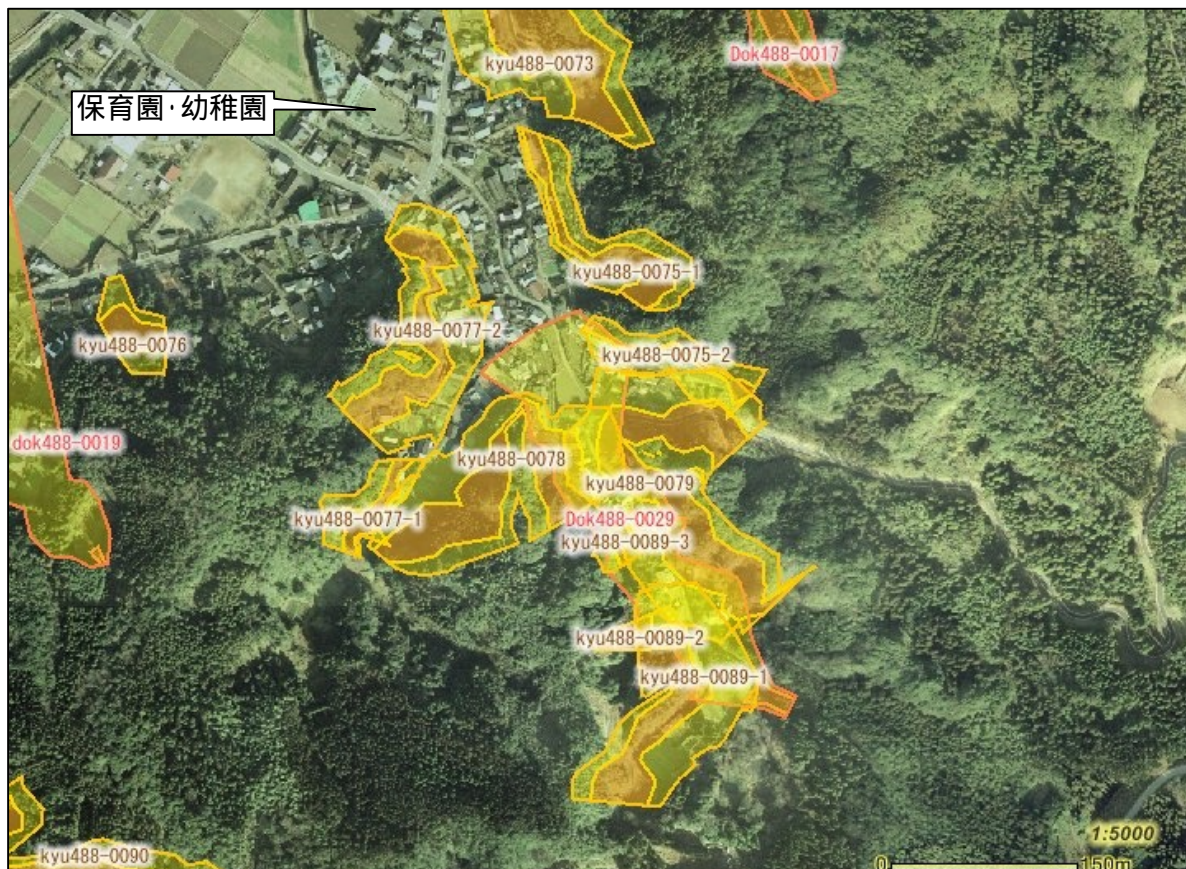

土砂災害警戒区域及び土砂災害特別警戒区域

土砂災害防災マップ【保存版】

あなたの自治会内で、土砂災害の発生する恐れのある地域です。

自治会名(柴立2)

- 土砂災害警戒区域（急傾斜地の崩壊）
 - 土砂災害警戒区域（土石流）
 - 土砂災害特別警戒区域（急傾斜地の崩壊）
 - 土砂災害特別警戒区域（土石流）
 - 公共施設
- 2万5千分の1背景

土砂災害警戒区域とは、土石流やがけ崩れなどの土砂災害の発生するおそれのある地域です。

土砂災害特別警戒区域とは、土砂災害が発生する恐れのある地域の中でも建物が損壊したり、住民の生命に著しい危険が生じる地域です。

避難所電話帳

大根占小学校体育館
TEL22-0007

錦江町中央公民館
TEL22-0517

神川小学校体育館
TEL22-0201

宿利原小学校体育館
TEL23-0001

池田小学校体育館
TEL29-0002

田代保健福祉センター
TEL25-2511
(住民生活課)