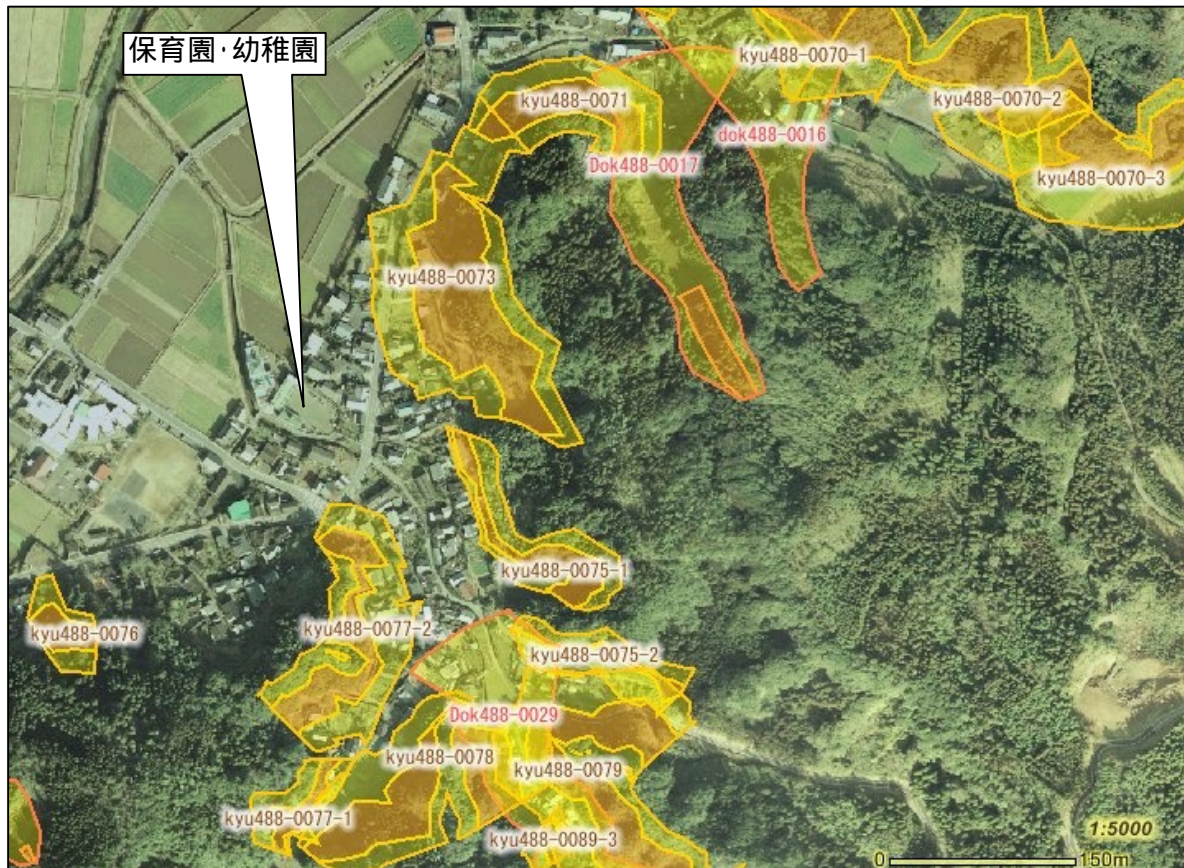

土砂災害警戒区域及び土砂災害特別警戒区域

土砂災害防災マップ【保存版】

あなたの自治会内で、土砂災害の発生する恐れのある地域です。

自治会名(柴立1)

- 土砂災害警戒区域（急傾斜地の崩壊）
- 土砂災害警戒区域（土石流）
- 土砂災害特別警戒区域（急傾斜地の崩壊）
- 土砂災害特別警戒区域（土石流）
- 公共施設

2万5千分の1背景

土砂災害警戒区域とは、土石流やがけ崩れなどの土砂災害の発生するおそれのある地域です。

土砂災害特別警戒区域とは、土砂災害が発生する恐れのある地域の中でも建物が損壊したり、住民の生命に著しい危険が生じる地域です。

避難所電話帳

大根占小学校体育館
TEL22-0007

錦江町中央公民館
TEL22-0517

神川小学校体育館
TEL22-0201

宿利原小学校体育館
TEL23-0001

池田小学校体育館
TEL29-0002

田代保健福祉センター
TEL25-2511
(住民生活課)