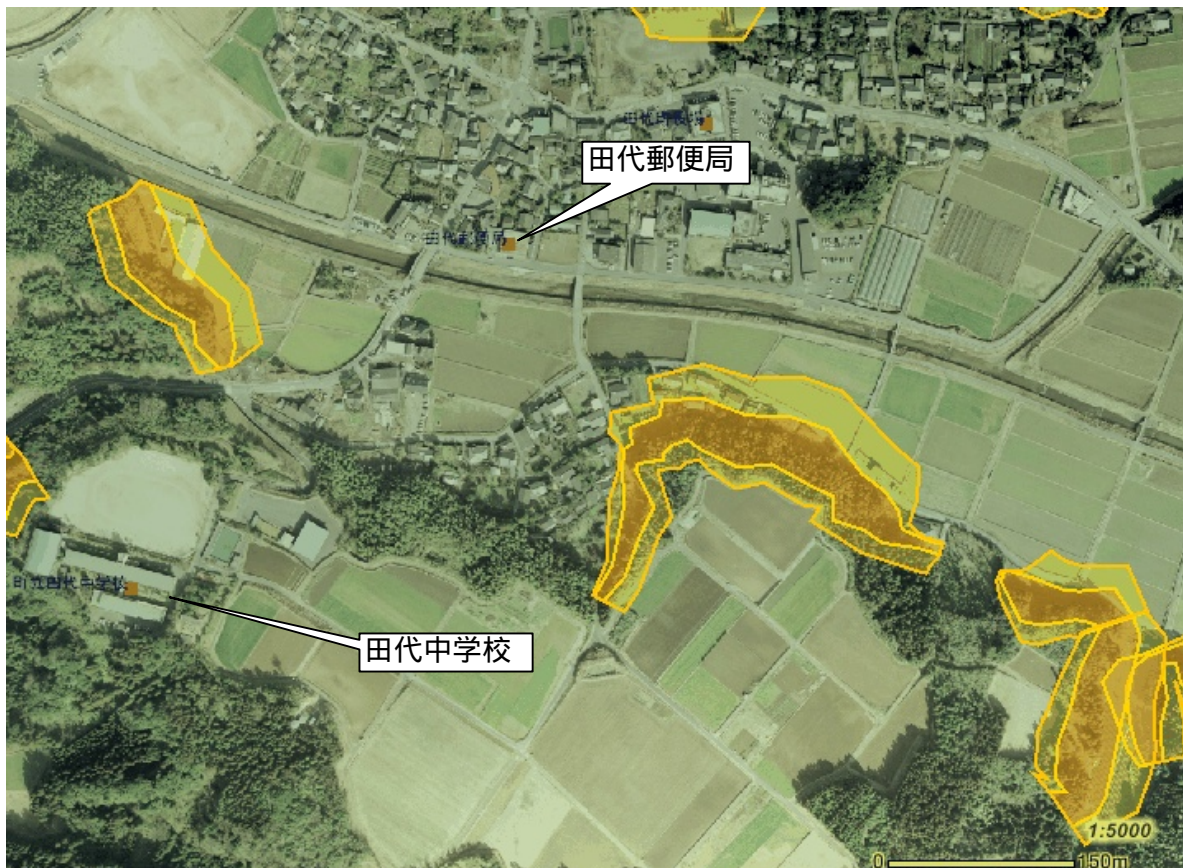

土砂災害警戒区域及び土砂災害特別警戒区域

土砂災害防災マップ【保存版】

あなたの自治会内で、土砂災害の発生する恐れのある地域です。

自治会名(中村)

- 土砂災害警戒区域（急傾斜地の崩壊）
 - 土砂災害警戒区域（土石流）
 - 土砂災害特別警戒区域（急傾斜地の崩壊）
 - 土砂災害特別警戒区域（土石流）
 - 公共施設
- 2万5千分の1背景

土砂災害警戒区域とは、土石流やがけ崩れなどの土砂災害の発生するおそれのある地域です。

土砂災害特別警戒区域とは、土砂災害が発生する恐れのある地域の中でも建物が損壊したり、住民の生命に著しい危険が生じる地域です。

避難所電話帳

大根占小学校体育館
TEL22-0007

錦江町中央公民館
TEL22-0517

神川小学校体育館
TEL22-0201

宿利原小学校体育館
TEL23-0001

池田小学校体育館
TEL29-0002

田代保健福祉センター
TEL25-2511
(住民生活課)