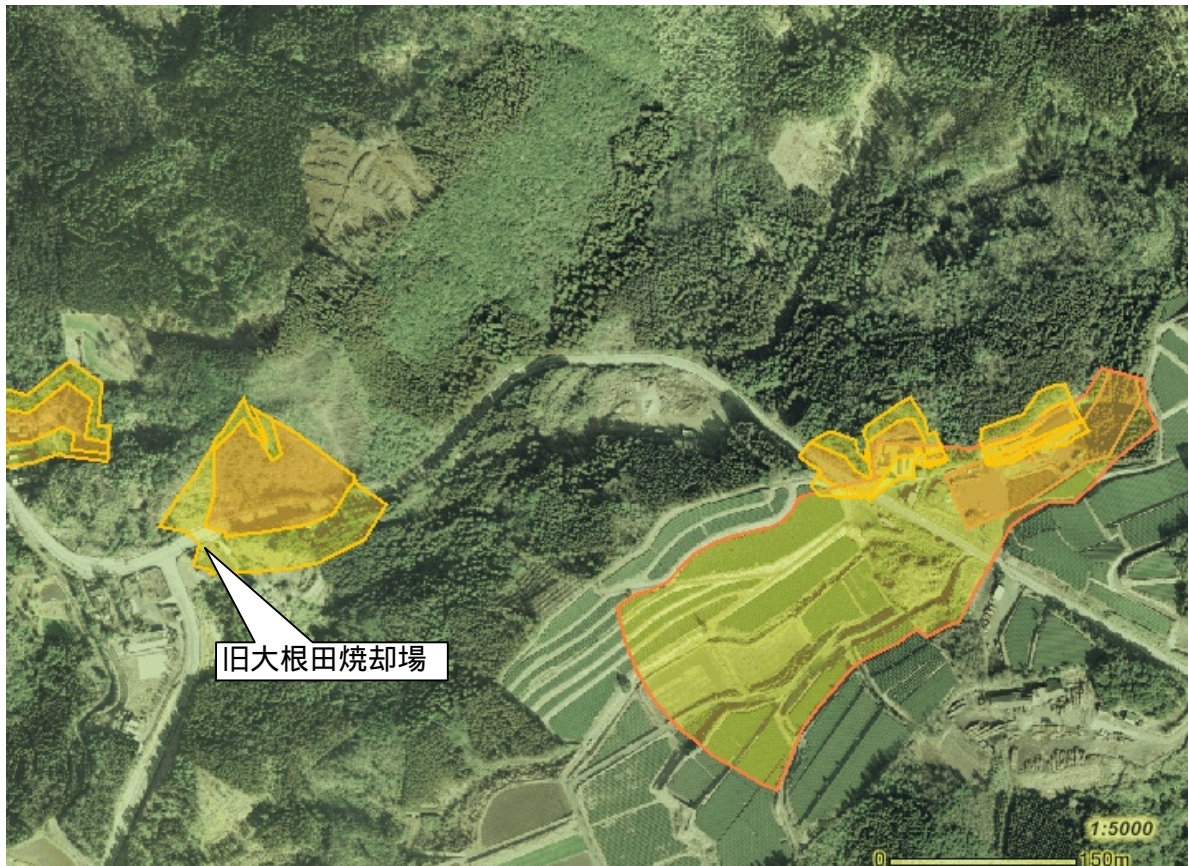

土砂災害警戒区域及び土砂災害特別警戒区域

土砂災害防災マップ【保存版】

あなたの自治会内で、土砂災害の発生する恐れのある地域です。

自治会名(下1)

- 土砂災害警戒区域（急傾斜地の崩壊）
 - 土砂災害警戒区域（土石流）
 - 土砂災害特別警戒区域（急傾斜地の崩壊）
 - 土砂災害特別警戒区域（土石流）
 - 公共施設
- 2万5千分の1背景

土砂災害警戒区域とは、土石流やがけ崩れなどの土砂災害の発生するおそれのある地域です。

土砂災害特別警戒区域とは、土砂災害が発生する恐れのある地域の中でも建物が損壊したり、住民の生命に著しい危険が生じる地域です。

避難所電話帳

大根占小学校体育館
TEL22-0007

錦江町中央公民館
TEL22-0517

神川小学校体育館
TEL22-0201

宿利原小学校体育館
TEL23-0001

池田小学校体育館
TEL29-0002

田代保健福祉センター
TEL25-2511
（住民生活課）