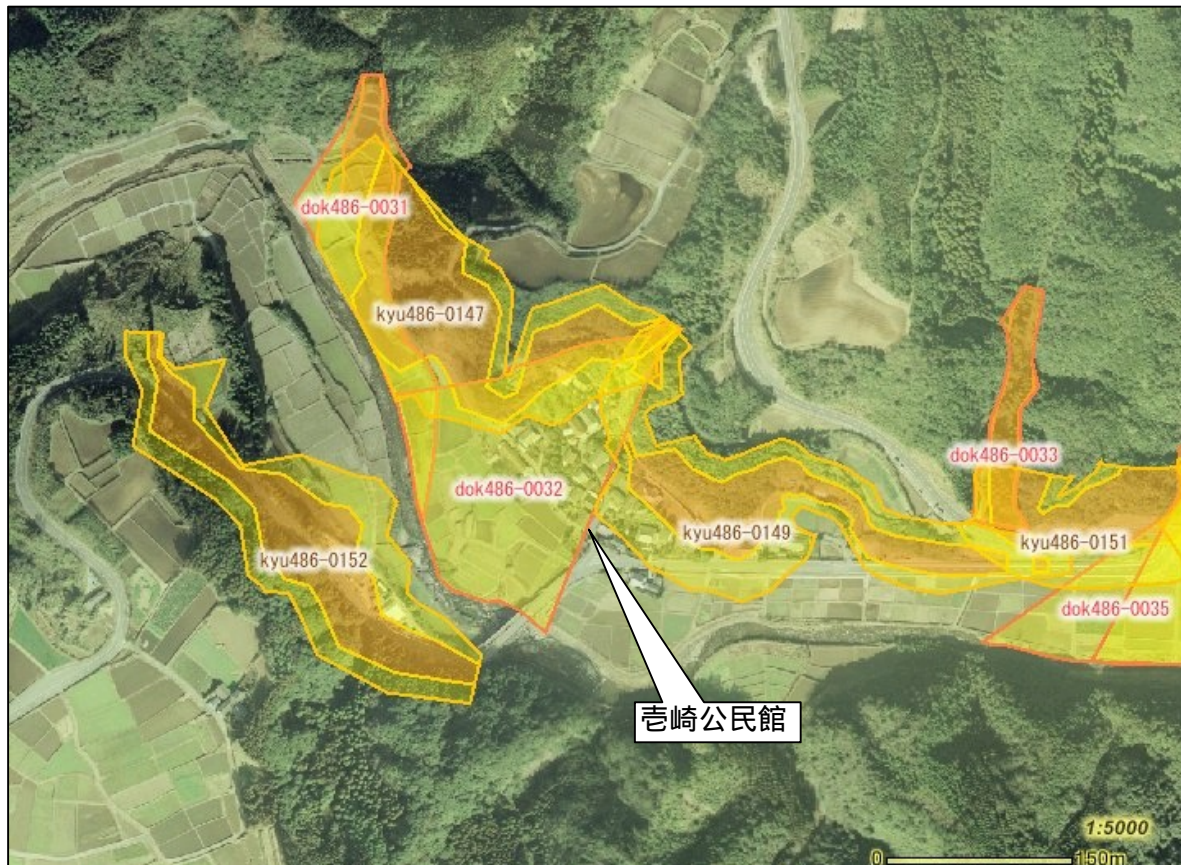

土砂災害警戒区域及び土砂災害特別警戒区域

土砂災害防災マップ【保存版】

あなたの自治会内で、土砂災害が発生する恐れのある区域です。

自治会名(壱崎1)

- 土砂災害警戒区域（急傾斜地の崩壊）
 - 土砂災害警戒区域（土石流）
 - 土砂災害特別警戒区域（急傾斜地の崩壊）
 - 土砂災害特別警戒区域（土石流）
 - 公共施設
- 2万5千分の1背景

土砂災害警戒区域とは、土石流やがけ崩れなどの土砂災害の発生するおそれのある地域です。

土砂災害特別警戒区域とは、土砂災害が発生する恐れのある地域の中でも建物が損壊したり、住民の生命に著しい危険が生じる地域です。

避難所電話帳

大根占小学校体育館
TEL22-0007

錦江町中央公民館
TEL22-0517

神川小学校体育館
TEL22-0201

宿利原小学校体育館
TEL23-0001

池田小学校体育館
TEL29-0002

田代保健福祉センター
TEL25-2511
(住民生活課)