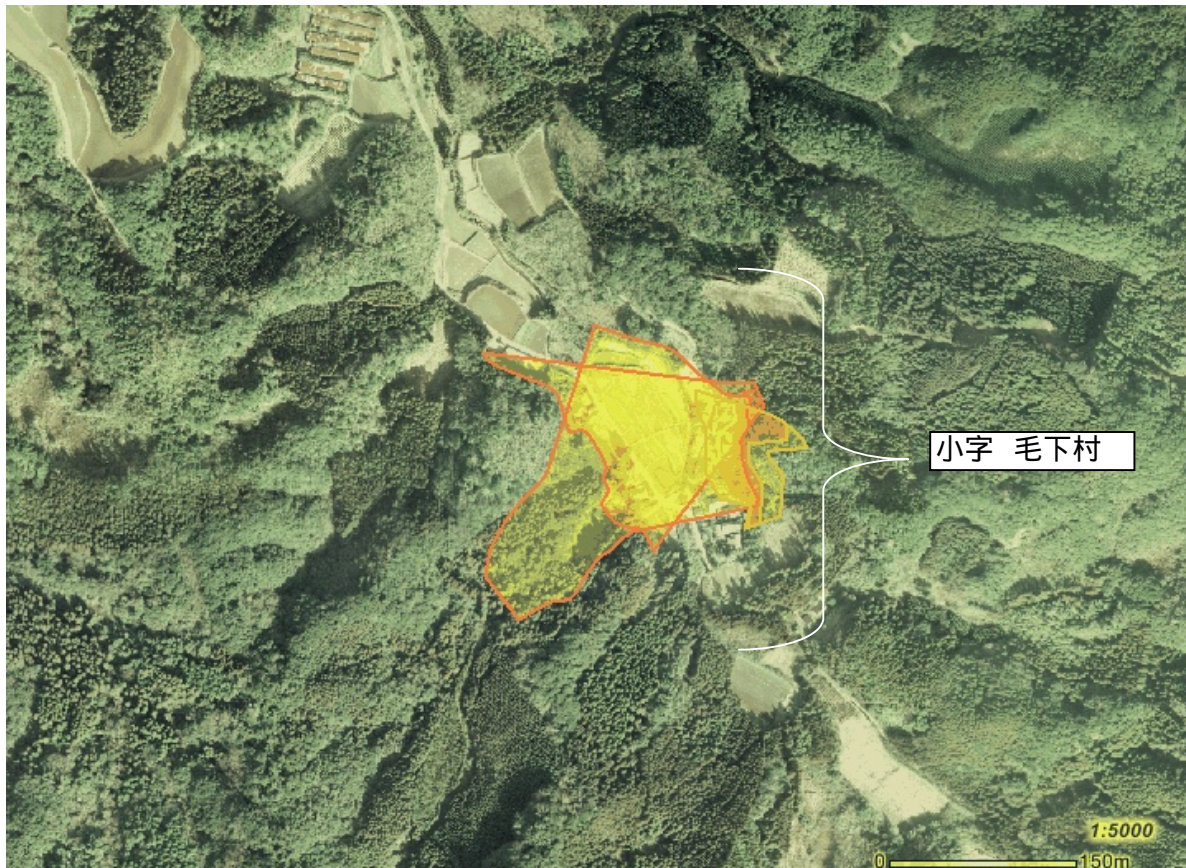

土砂災害警戒区域及び土砂災害特別警戒区域

土砂災害防災マップ【保存版】

あなたの自治会内で、土砂災害が発生する恐れのある区域です。

自治会名(毛下2)

- 土砂災害警戒区域（急傾斜地の崩壊）
 - 土砂災害警戒区域（土石流）
 - 土砂災害特別警戒区域（急傾斜地の崩壊）
 - 土砂災害特別警戒区域（土石流）
 - 公共施設
- 2万5千分の1背景

土砂災害警戒区域とは、土石流やがけ崩れなどの土砂災害の発生するおそれのある地域です。

土砂災害特別警戒区域とは、土砂災害が発生する恐れのある地域の中でも建物が損壊したり、住民の生命に著しい危険が生じる地域です。

避難所電話帳

大根占小学校体育館
TEL22-0007

錦江町中央公民館
TEL22-0517

神川小学校体育館
TEL22-0201

宿利原小学校体育館
TEL23-0001

池田小学校体育館
TEL29-0002

田代保健福祉センター
TEL25-2511
(住民生活課)