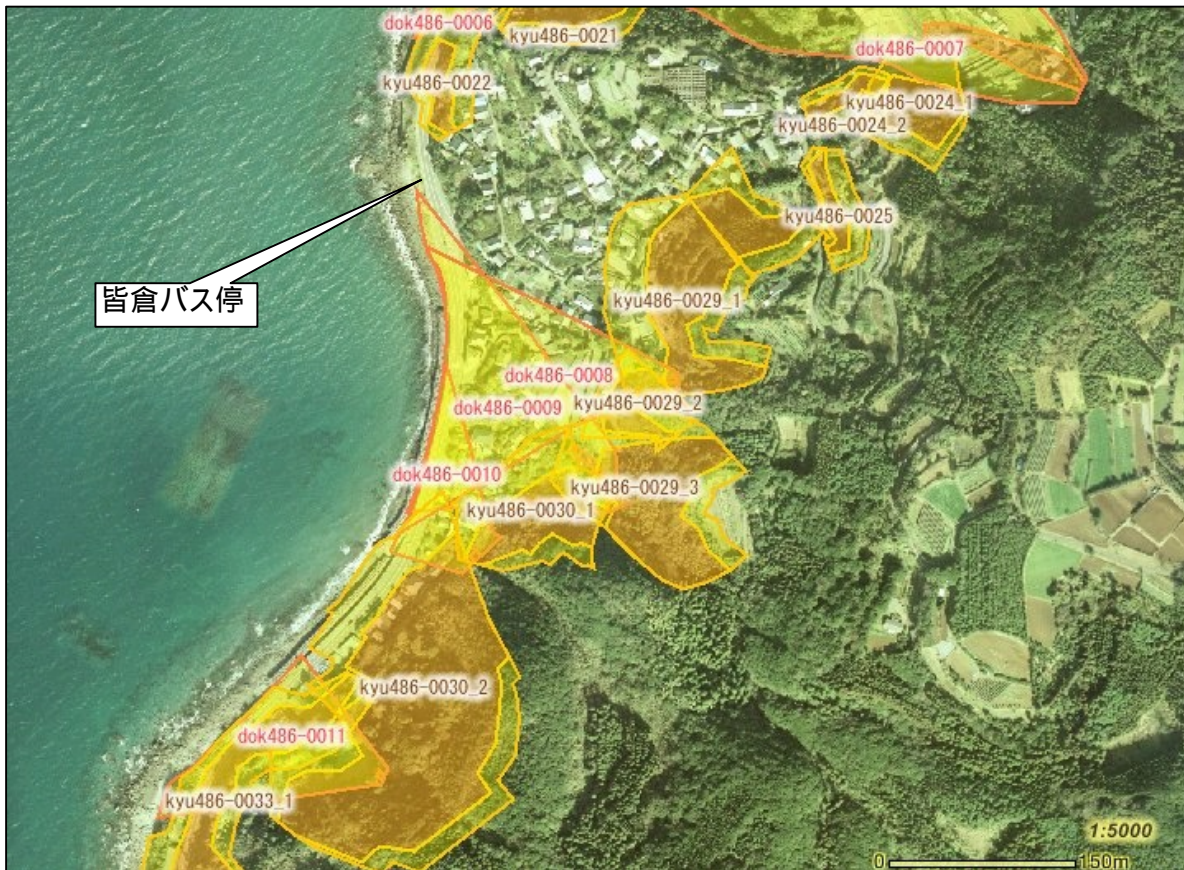

土砂災害警戒区域及び土砂災害特別警戒区域

土砂災害防災マップ【保存版】

あなたの自治会内で、土砂災害が発生する恐れのある区域です。

自治会名(皆倉3)

-  土砂災害警戒区域 (急傾斜地の崩壊)
 -  土砂災害警戒区域 (土石流)
 -  土砂災害特別警戒区域 (急傾斜地の崩壊)
 -  土砂災害特別警戒区域 (土石流)
 -  公共施設
- 2万5千分の1背景

土砂災害警戒区域とは、土石流やがけ崩れなどの土砂災害の発生するおそれのある地域です。

土砂災害特別警戒区域とは、土砂災害が発生する恐れのある地域の中でも建物が損壊したり、住民の生命に著しい危険が生じる地域です。

避難所電話帳

大根占小学校体育館
TEL22-0007

錦江町中央公民館
TEL22-0517

神川小学校体育館
TEL22-0201

宿利原小学校体育館
TEL23-0001

池田小学校体育館
TEL29-0002

田代保健福祉センター
TEL25-2511
(住民生活課)