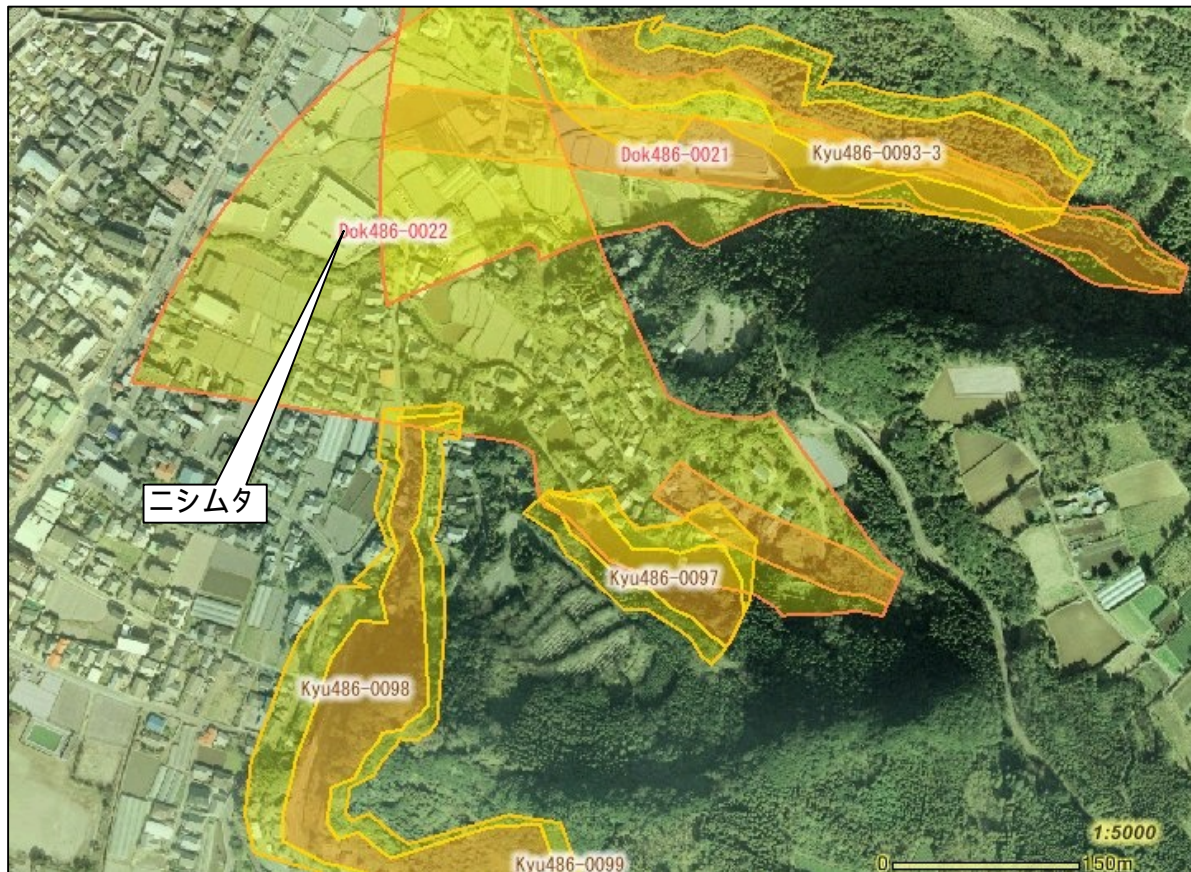

土砂災害警戒区域及び土砂災害特別警戒区域

土砂災害防災マップ【保存版】

あなたの自治会内で、土砂災害が発生する恐れのある区域です。

自治会名(瀬戸山)

- 土砂災害警戒区域 (急傾斜地の崩壊)
 - 土砂災害警戒区域 (土石流)
 - 土砂災害特別警戒区域 (急傾斜地の崩壊)
 - 土砂災害特別警戒区域 (土石流)
 - 公共施設
- 2万5千分の1背景

土砂災害警戒区域とは、土石流やがけ崩れなどの土砂災害の発生するおそれのある地域です。

土砂災害特別警戒区域とは、土砂災害が発生する恐れのある地域の中でも建物が損壊したり、住民の生命に著しい危険が生じる地域です。

避難所電話帳

大根占小学校体育館
TEL22-0007

錦江町中央公民館
TEL22-0517

神川小学校体育館
TEL22-0201

宿利原小学校体育館
TEL23-0001

池田小学校体育館
TEL29-0002

田代保健福祉センター
TEL25-2511
(住民生活課)