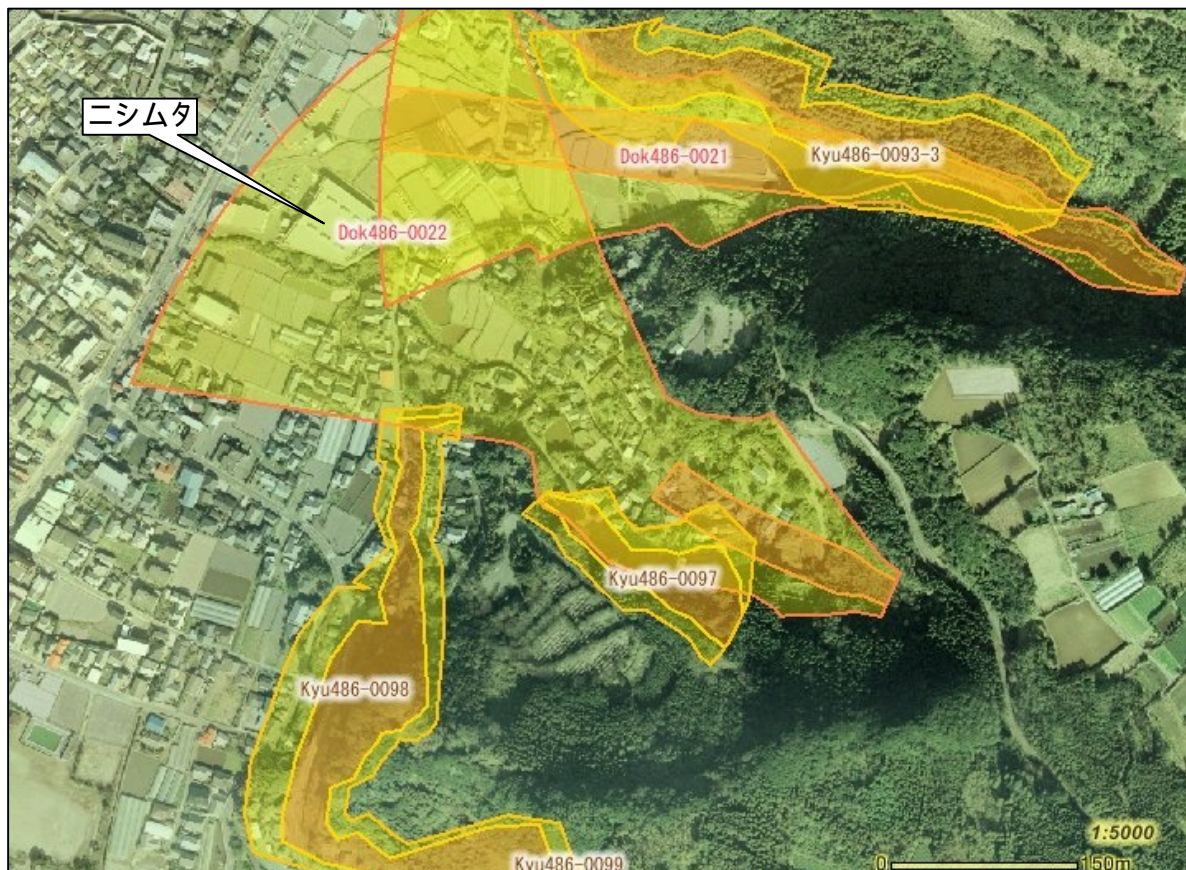

# 土砂災害警戒区域及び土砂災害特別警戒区域

## 土砂災害防災マップ【保存版】

あなたの自治会内で、土砂災害が発生する恐れのある区域です。

自治会名(栄町)

- 土砂災害警戒区域（急傾斜地の崩壊）
  - 土砂災害警戒区域（土石流）
  - 土砂災害特別警戒区域（急傾斜地の崩壊）
  - 土砂災害特別警戒区域（土石流）
  - 公共施設
- 2万5千分の1背景

土砂災害警戒区域とは、土石流やがけ崩れなどの土砂災害の発生するおそれのある地域です。

土砂災害特別警戒区域とは、土砂災害が発生する恐れのある地域の中でも建物が損壊したり、住民の生命に著しい危険が生じる地域です。