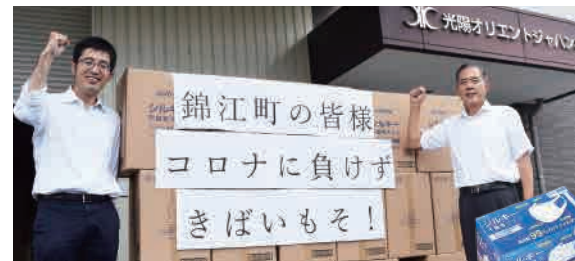

新型コロナウイルス対策に活用してほしいと関西大根占会より20万円の寄附をいただきました。

関西大根占会から寄附

戸籍に関する情報は
ホームページ上では
掲載していません

台風時の停電に備えましょう【九州電力配電】

停電への備え▶強風で飛ばされそうな物はあらかじめ固定しましょう。
災害が起きたら▶切れた電線は感電の恐れがあります。触らずに九電送配へお電話ください。
台風時の停電情報はこちら▶

九州電力 ☎ 0120-986-970

【今月の表紙】

城ヶ崎の土砂災害で救助活動にあたる消防隊。降り続く雨で危険な状態が二次災害の危険性でした。再び崩れる予兆を見逃すまいと斜面を見張る隊員の表情も印象に残っています。「大丈夫だろう」ではなく「まさか」を想定する備えの重要性を感じます。

光陽オリエントジャパン(株)の清藤隆雄さんと清藤新一郎さんからマスク720箱(36,000枚)が寄附されました。町の新型コロナ対策に活用させていただきます。