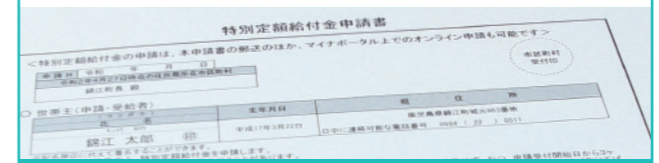

1人10万円の特別定額給付金支給 申請期限は8月11日☎まで

新型コロナ対策による各家庭への支援策として1人10万円の特別定額給付金を支給しています。申請がお済でない方は、自宅に届いている申請書に必要な書類を添えて申請期限内に提出してください。

申請期限 ▶ 8月11日火 申請はお早目に

申請方法 ▶ 郵送 / オンライン / 役場窓口
感染拡大防止のため、原則として郵送かオンラインでの申請としています。同封してある申請書記入例を参考に記入、押印して返信用封筒で送付してください。本庁政策企画課、支所住民生活課でも申請できます。

特殊詐欺に注意 ▶ 給付金支給に便乗した詐欺が増えていいます。役場が銀行ATM操作や、手数料の振込などを求めることは絶対にありませんのでご注意ください。

政策企画課 ☎ 22-3032