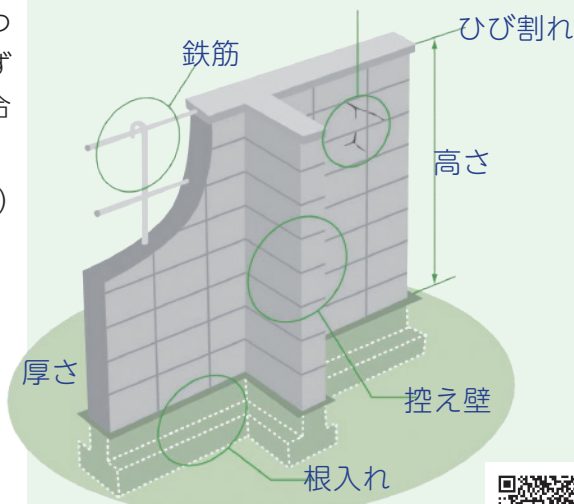

## ブロック塀等の安全点検について

基準に従った設置がされていない場合や古くなったブロック塀等は、倒壊のおそれがある場合がありますので、ブロック塀の点検のチェックポイントを活用するなどして安全点検を行ってください。

ブロック塀について、以下の項目を点検し、ひとつでも不適合があれば危険なので改善しましょう。まずは外観をチェックして、ひとつでも不適合がある場合や分からないことがあれば専門家に相談しましょう。

- 塀は高すぎないか (塀の高さは地盤から2.2m以下か)
- 塀の厚さは十分か (厚さ10cm以上か)
- ※塀の高さが2m以上の場合は厚さ15cm以上
- 控え壁はあるか (塀の高さが1.2m以上の場合)
- 基礎があるか (コンクリート基礎があるか)
- 塀は健全か (傾きや、ひび割れ等がないか)
- 塀に鉄筋が入っているか (直径9mm以上の鉄筋が縦横とも80cm間隔以下で配筋されているかなど)