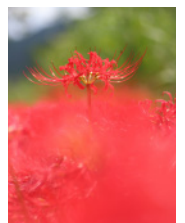

錦江くわがたガールズ
(錦江町ふるさと大使)

広報きんこう Kinko 今月の表紙

秋を代表する花といえば彼岸花。
その名のとおり、秋のお彼岸に合わせて見頃を迎え
ます。あぜ道に咲く独特の形をした赤い花は目を引
きますね。表紙は田代麓地区で撮影したもの。

LINE@ 錦江町 FUN FAN

右のQRコードから
錦江町 FANクラブ
の登録ができます