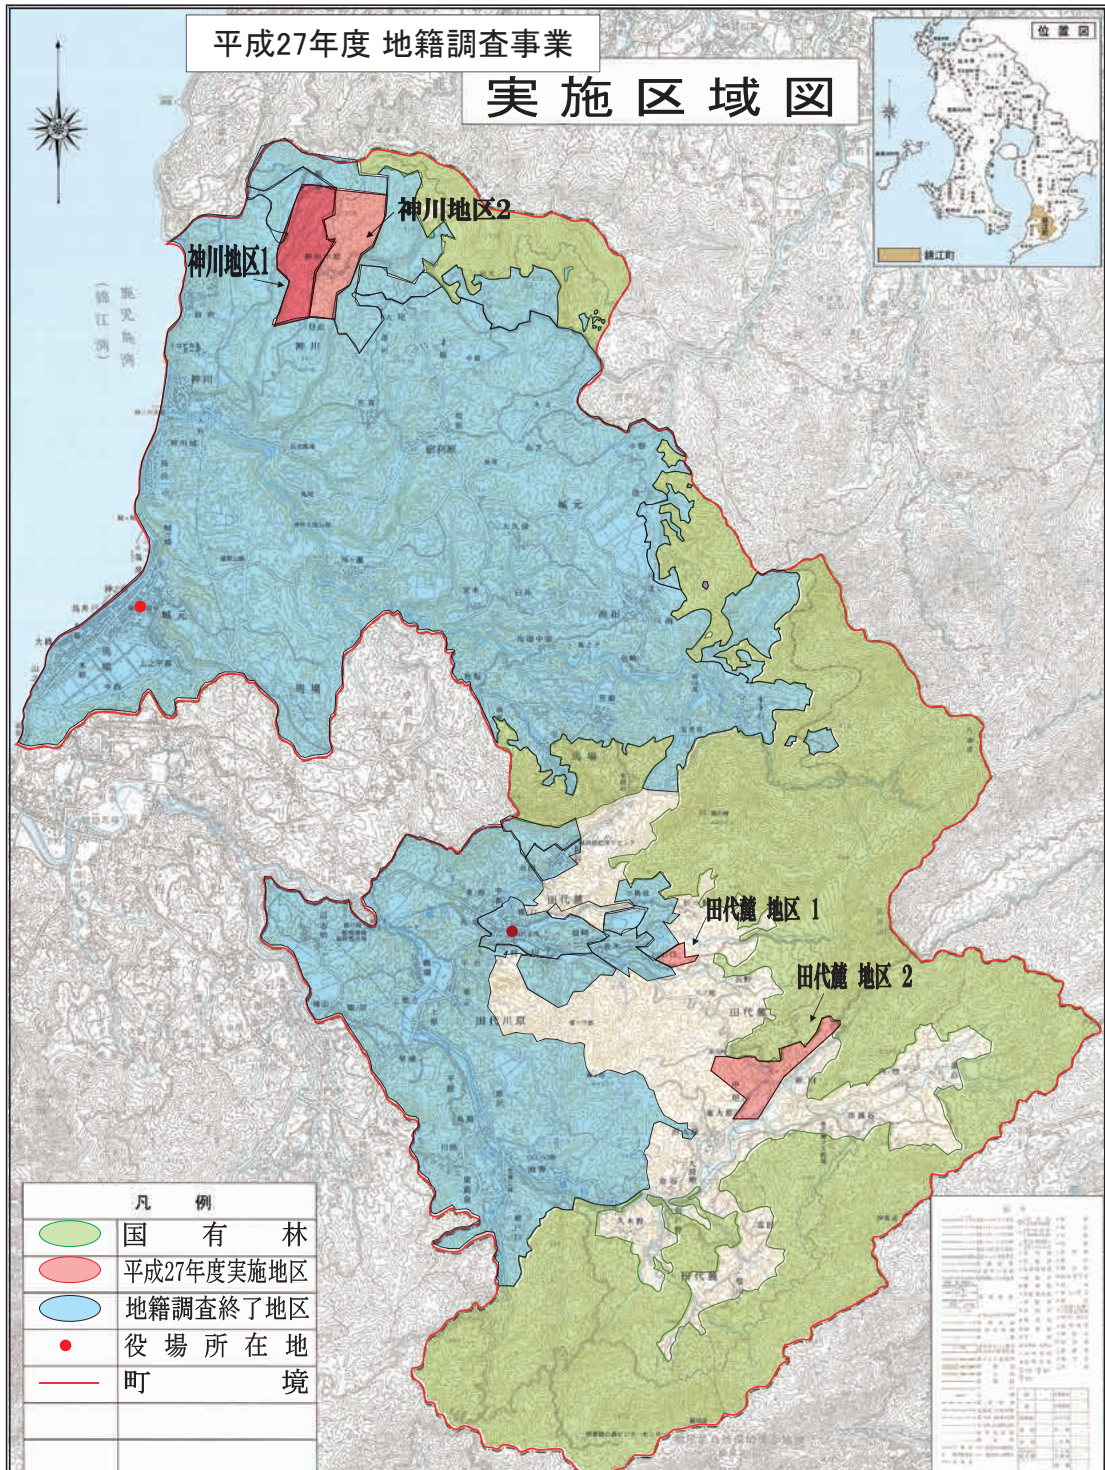

平成 27 年度地籍調査実施地区（予定）について

平成 27 年度の地籍調査予定地区は、神川 2 地区、田代麓 2 地区の合計 4 地区を行います。
対象となる小字は右記のとおりです。

なお、下の図面の赤色の部分が 27 年度予定地区です。緑色は国有林で、水色は調査終了した地区です。
(現在 26 年度分で調査中のところを含みます。又、南部開発等の地区も含みます。)

区 分	全体	大根占地区	田代地区
全体面積	163.15km ²	85.34km ²	77.81km ²
除外面積(国有林等)	56.63km ²	23.72km ²	32.91km ²
要調査面積	106.52km ²	61.62km ²	44.90km ²
平成26年度終了時実施済面積	83.46km ²	60.19km ²	23.27km ²
平成26年度終了時進捗率	78.35%	97.68%	51.83%