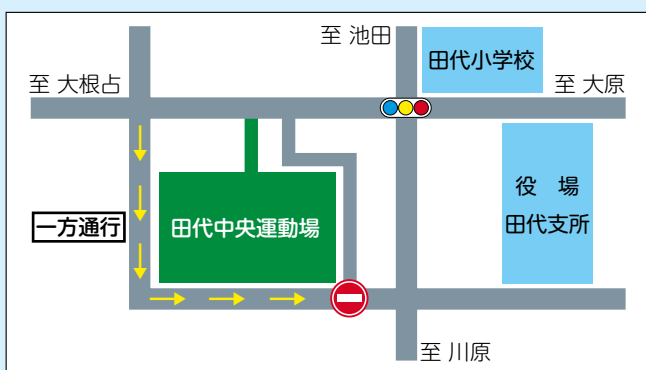

第5回町民体育大会 田代中央運動場にて開催

町民体育大会が10月11日(日)に開催されます。100m走、年代別リレー、応援合戦等の地区対抗競技のほか、自治会・職場対抗競技等もありますので、皆様のご参加ご声援をお願いします。

また、会場周辺は交通規制を行います。駐車場は役場田代支所等を用意しておりますが、混雑すると思われるので乗り合わせの上、ご来場下さい。

詳しくは後日発送しますプログラムにてご確認下さい。

- 期 日 平成21年10月11日(日)
  予備日 10月12日(月)
- 会 場 田代中央運動場

お問合せ先 錦江町教育委員会教育課
☎22-0517

有料広告募集中

広報きんこうに掲載する有料広告を随時募集しております。広告主様のアイデアで、さまざまな用途にご利用いただけます。広告掲載についての詳細は、錦江町役場ホームページをご覧ください。錦江町役場企画課へお問い合わせください。

1枠 縦50mm×横87mm 月額5,000円