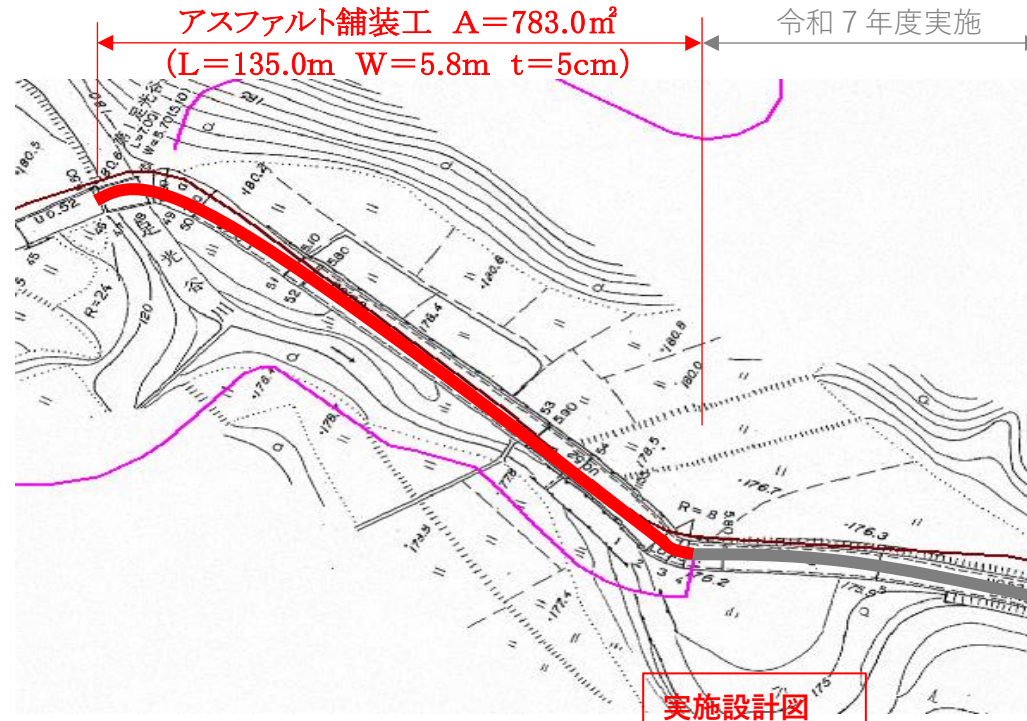

令和8年度 町道足光谷線舗装補修工事 平面図

位置図

錦江町	
工事名	令和8年度 町道足光谷線舗装補修工事
路線名	町道足光谷線
工事箇所	肝属郡 錦江町 馬場地内
図面種類	平面図
縮尺	図示
図面番号	全 1 葉 第 1 号