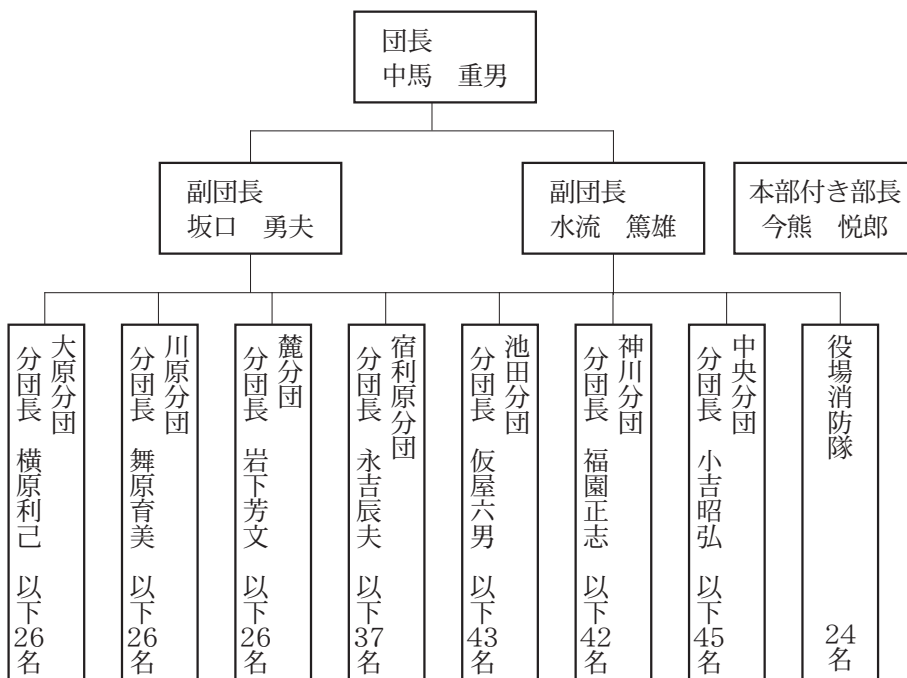

式典の前に消防音楽隊を先頭に市巾行進。

小型ポンプによる消防操法。日頃の訓練の成果を披露。

池田少年少女消防クラブによる統率のとれた小隊訓練。

田代幼年消防クラブが元気いっぱい的小隊訓練を披露。

中村自治会水路において迫力ある放水演習を実施。

錦江町消防团组织図

団長による人員報告。

田代幼年消防クラブから団長へ花束贈呈。