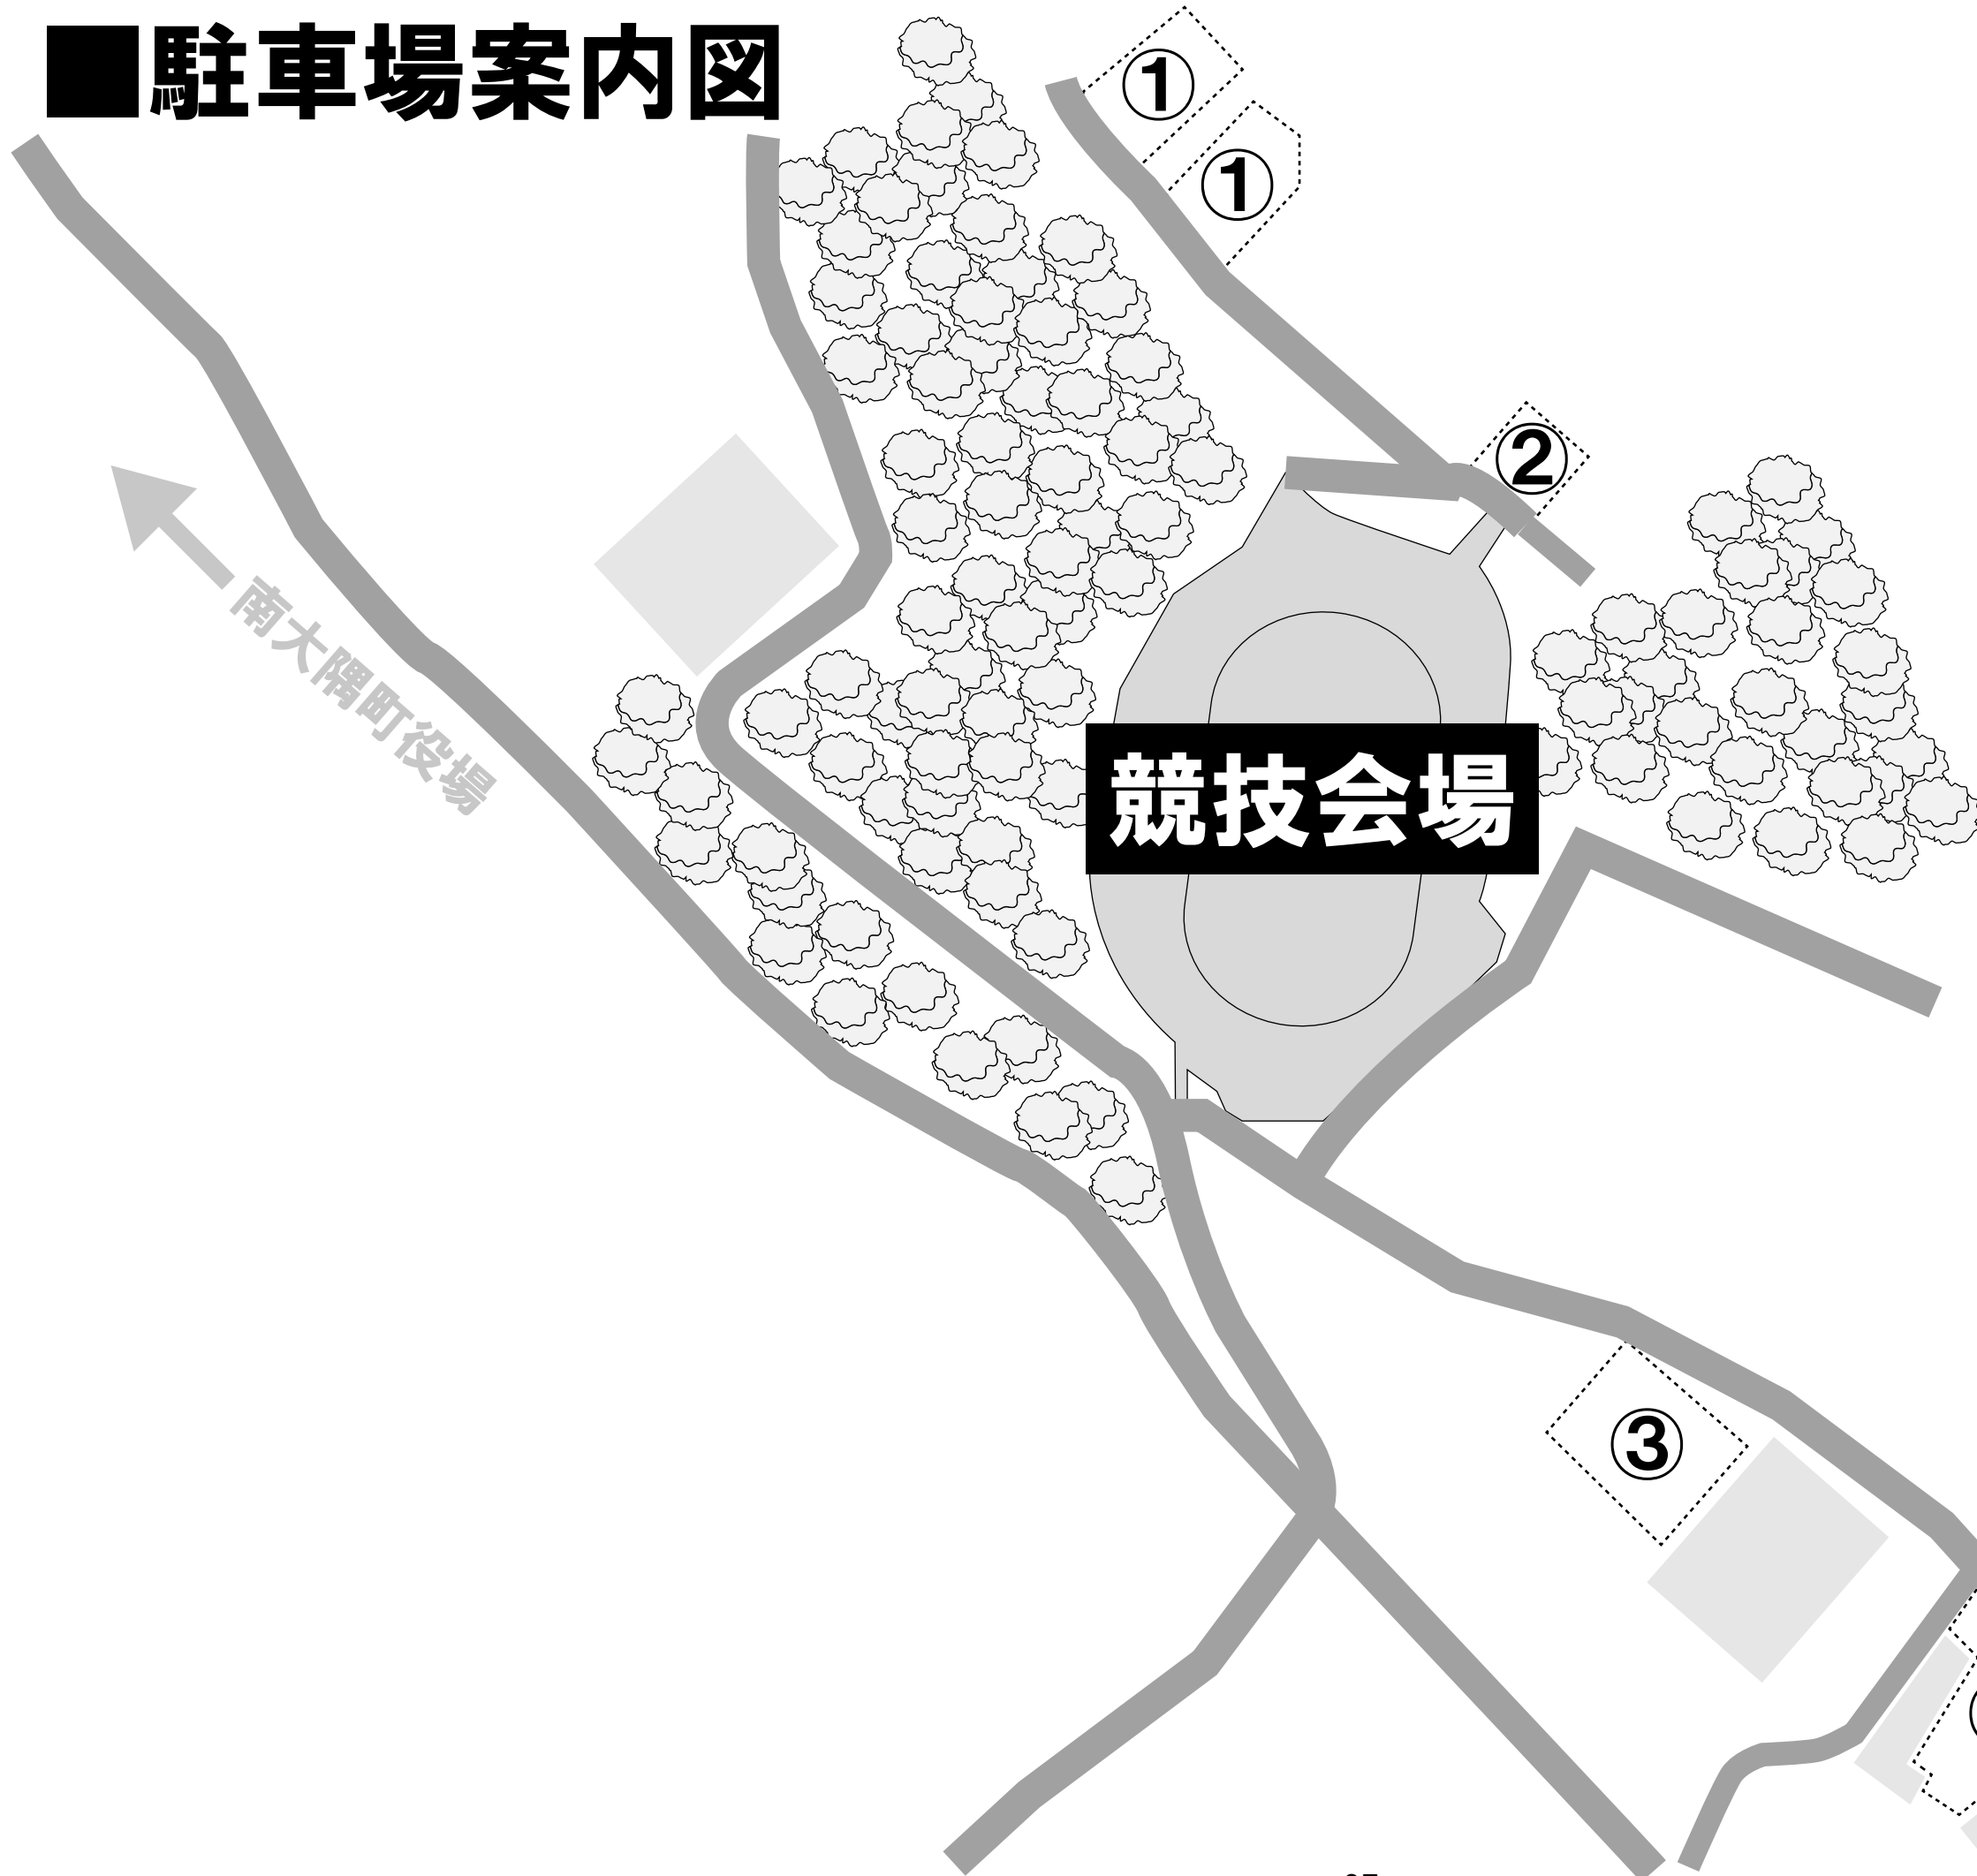

燃ゆる感動 かごしま国体

特別国民体育大会 熱い鼓動 風は南から 2023

自転車競技会

トラック会場図

No.	諸室名称
1	競技本部
2	競技役員控室
3	記録本部
4	印刷・筆耕所
5	記録番組編成室
6	来賓室/皇族観覧室
7	報道控所
8	視察員控所
9	写真判定室
10	救護室(選手及び一般)
11	実施本部
12	消防警察本部
13	通告所
14	決勝審判台
15	招集所
16	自転車検車場
17	ローラー練習場
18	発走機器・周回打鐘器具(H/B)
19	次走選手控所(H/B)
20	電子計時作業所
21	スターター台
22	記録速報板(2か所)
23	PAテント(放送席)
24	表彰式ステージ
25	入賞選手控室
26	女子更衣室
27	選手村
28	競技・競技会補助員控室
29	選手控所
30	メディカル控所(インフィールド)及び競技補助員控所
31	スポーツアロママツサージ
32	福祉席(H側)
33	授乳室(管理棟内)
34	弁当引換所
35	一般休憩所
36	受付・案内所
37	おもてなしブース
38	売店
39	仮設トイレ(2か所)
40	喫煙所(2か所)
41	ごみ集積所
42	選手駐車場
43	売店駐車場
44	メディア駐車場
45	消防警察専用駐車場
46	福祉駐車場・来賓駐車場
47	競技・実施本部駐車場
48	観客観覧場所
49	IDチェック所(6か所)
50	大型バス駐車場
51	ドリンクコーナー
52	各県駐車場(十津川農場)
53	競技役員・実行委員会・メディア駐車場
54	シャトルバス乗降所
55	ゴミステーション(2か所)
56	メカニック車両
57	総合成績看板
58	選手荷物配送ブース

■ 駐車場案内図

番号	駐車場
①	競技役員駐車場 メディア駐車場 実行委員会駐車場
②	後催県視察員駐車場
③	※選手監督駐車場 (3台目以降) メディア駐車場 実行委員会駐車場

選手監督は2台目までは
競技場内駐車場へ駐車する

燃ゆる感動 かがしま国体

特別国民体育大会

熱い鼓動 風は南から

2023

★ 駐車場のお知らせ ★

令和5年10月11日から14日に根占自転車競技場においてトラック・レースが開催されます。多くの方が自家用車で来場することが予想されます。

競技場の駐車場は数に限りがあり、選手等関係者で使用いたします。

一般観覧者の駐車場は根占ふれあいドーム周辺となり、競技場へは無料のシャトルバスをご利用いただくこととなります。ご理解・ご協力をお願いいたします。

※車いす等をご利用の方に関しましては、競技場周辺に駐車場をご用意しております。