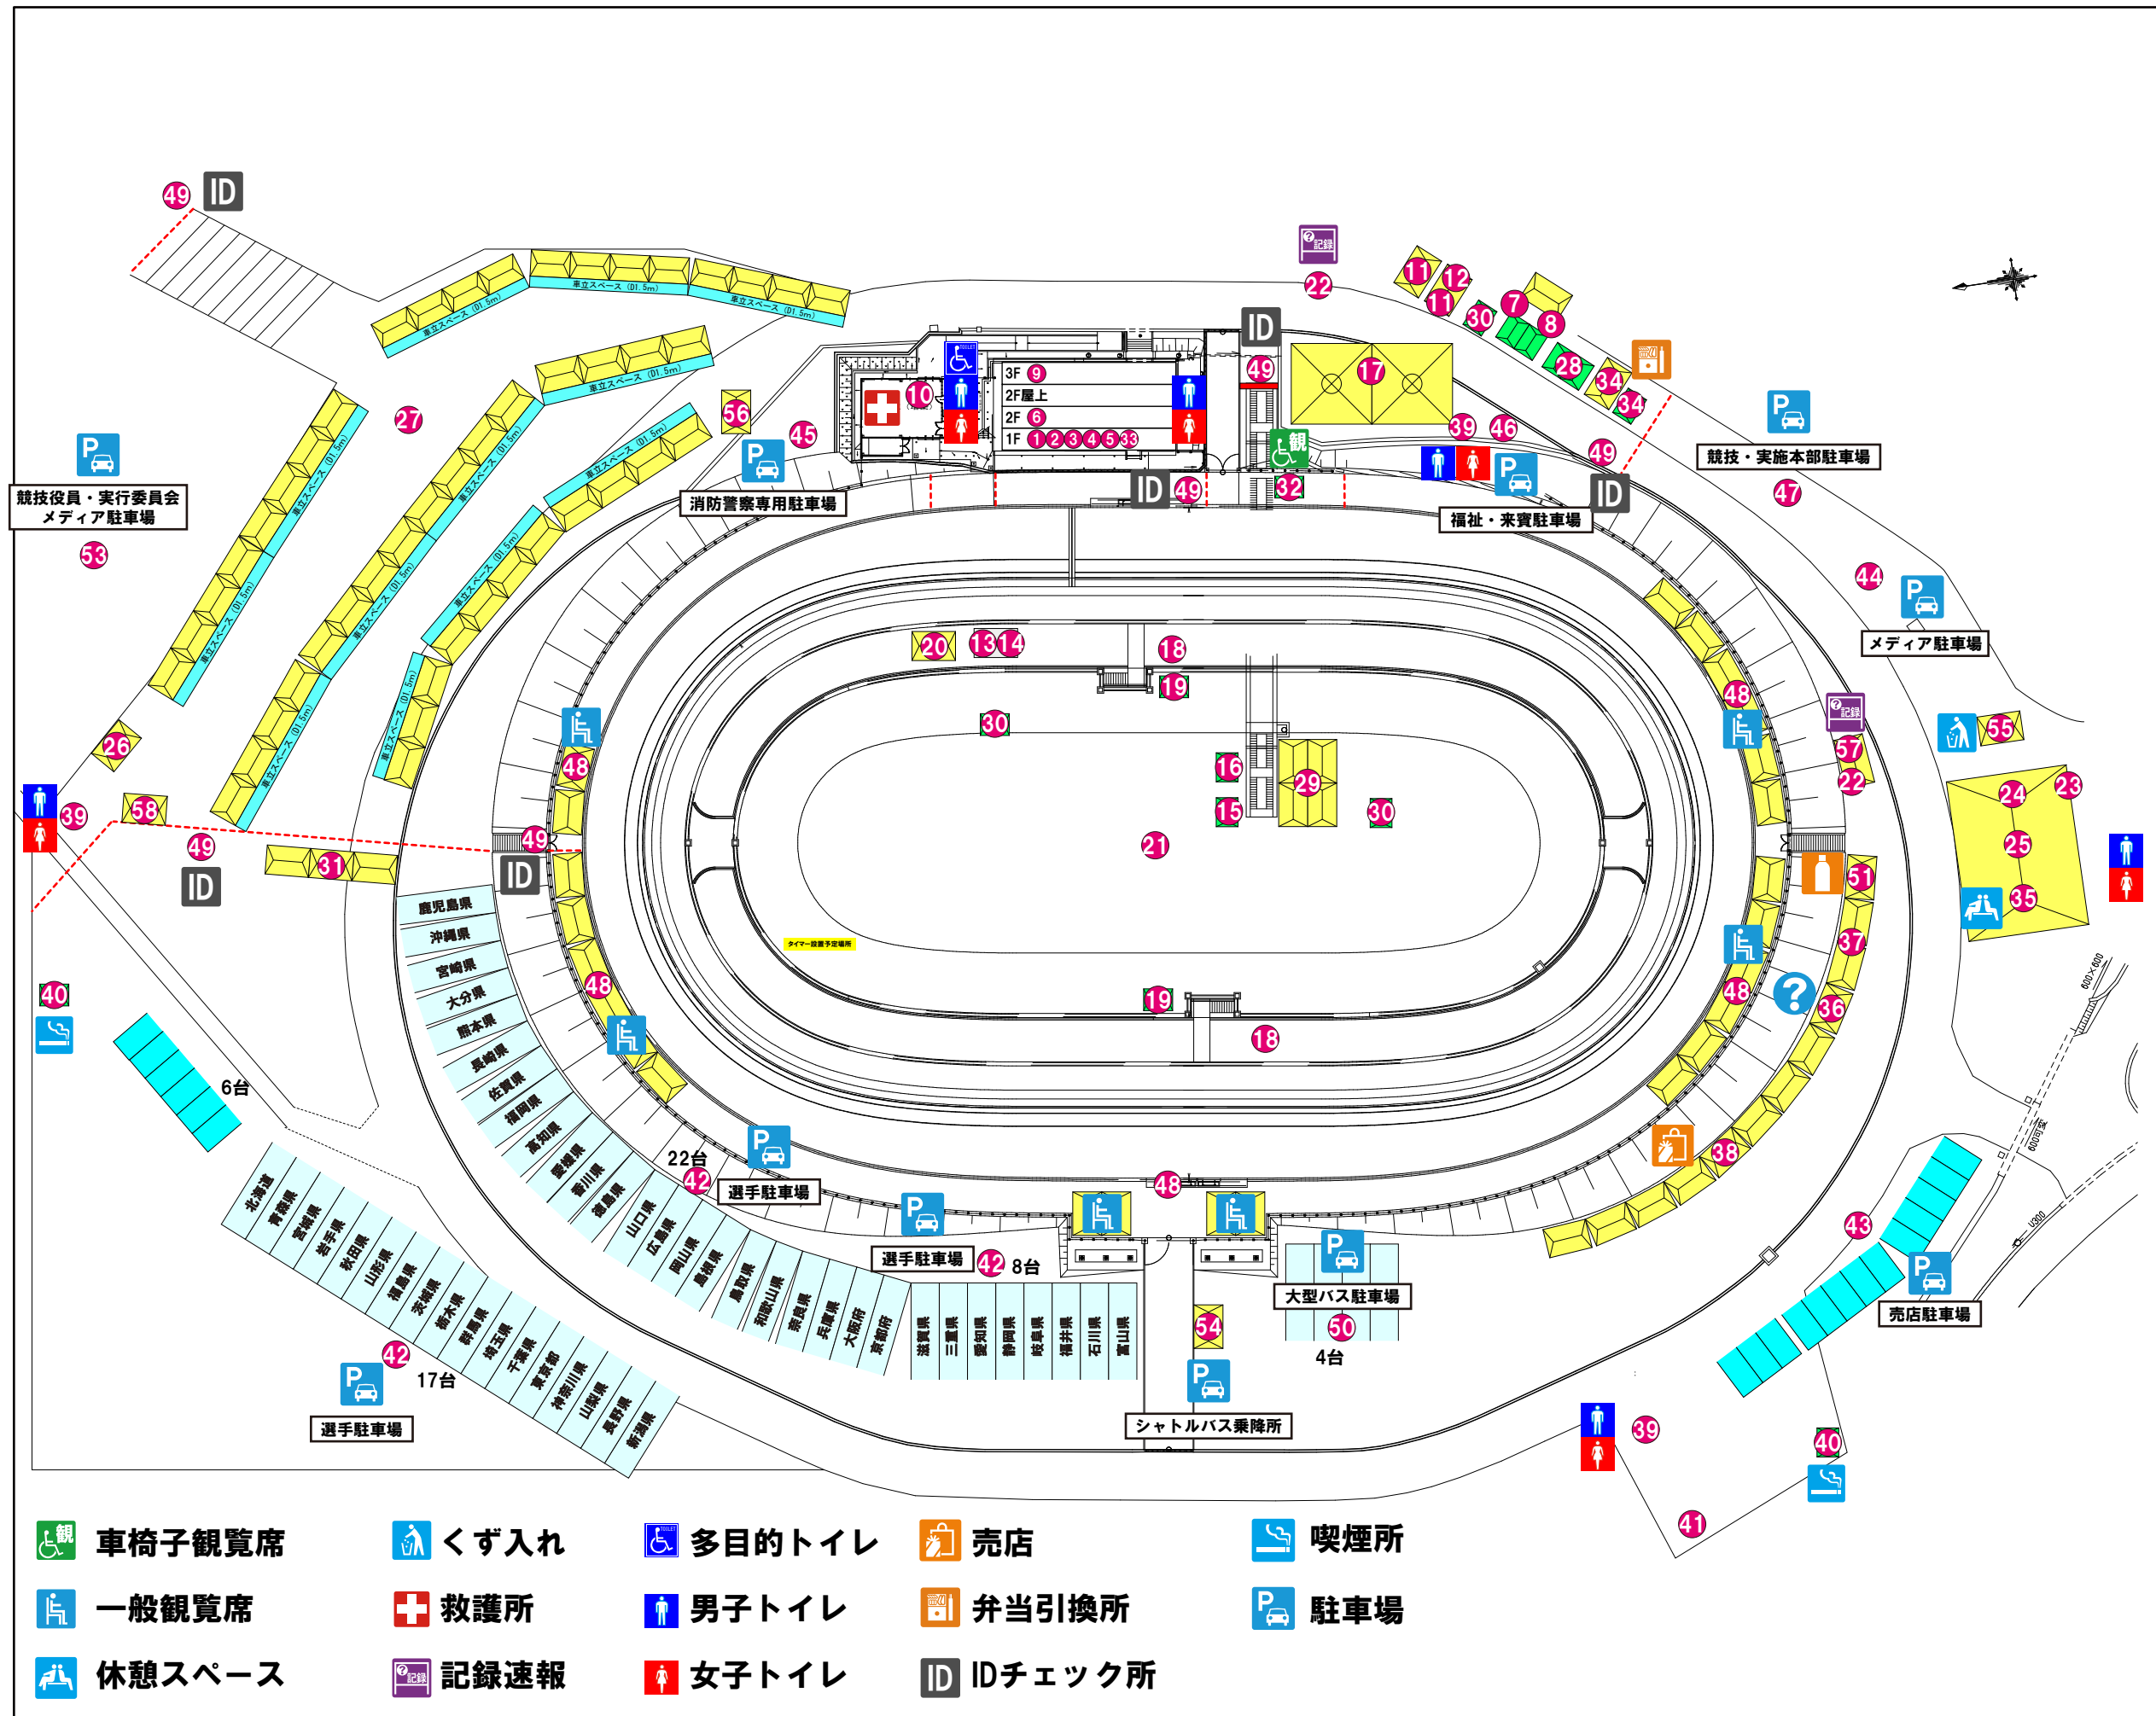

燃ゆる感動 かごしま国体

特別国民体育大会 熱い鼓動 風は南から 2023

自転車競技会

トラック会場図

No.	諸室名称
1	競技本部
2	競技役員控室
3	記録本部
4	印刷・筆耕所
5	記録番組編成室
6	来賓室/皇族観覧室
7	報道控所
8	視察員控所
9	写真判定室
10	救護室(選手及び一般)
11	実施本部
12	消防警察本部
13	通告所
14	決勝審判台
15	招集所
16	自転車検車場
17	ローラー練習場
18	発走機器・周回打鐘器具(H/B)
19	次走選手控所(H/B)
20	電子計時作業所
21	スターター台
22	記録速報板(2か所)
23	PAテント(放送席)
24	表彰式ステージ
25	入賞選手控室
26	女子更衣室
27	選手村
28	競技・競技会補助員控室
29	選手控所
30	メディカル控所(インフィールド)及び競技補助員控所
31	スポーツアロママツサージ
32	福祉席(H側)
33	授乳室(管理棟内)
34	弁当引換所
35	一般休憩所
36	受付・案内所
37	おもてなしブース
38	売店
39	仮設トイレ(2か所)
40	喫煙所(2か所)
41	ごみ集積所
42	選手駐車場
43	売店駐車場
44	メディア駐車場
45	消防警察専用駐車場
46	福祉駐車場・来賓駐車場
47	競技・実施本部駐車場
48	観客観覧場所
49	IDチェック所(6か所)
50	大型バス駐車場
51	ドリンクコーナー
52	各県駐車場(十津川農場)
53	競技役員・実行委員会・メディア駐車場
54	シャトルバス乗降所
55	ゴミステーション(2か所)
56	メカニック車両
57	総合成績看板
58	選手荷物配送ブース

■ 駐車場案内図

番号	駐車場
①	競技役員駐車場 メディア駐車場 実行委員会駐車場
②	後催県視察員駐車場
③	※選手監督駐車場 (3台目以降) メディア駐車場 実行委員会駐車場

選手監督は2台目までは
競技場内駐車場へ駐車する

燃ゆる感動 かがしま国体

特別国民体育大会

熱い鼓動 風は南から

2023

★ 駐車場のお知らせ ★

令和5年10月11日から14日に根占自転車競技場においてトラック・レースが開催されます。多くの方が自家用車で来場することが予想されます。

競技場の駐車場は数に限りがあり、選手等関係者で使用いたします。

一般観覧者の駐車場は根占ふれあいドーム周辺となり、競技場へは無料のシャトルバスをご利用いただくこととなります。ご理解・ご協力をお願いいたします。

※車いす等をご利用の方に関しましては、競技場周辺に駐車場をご用意しております。