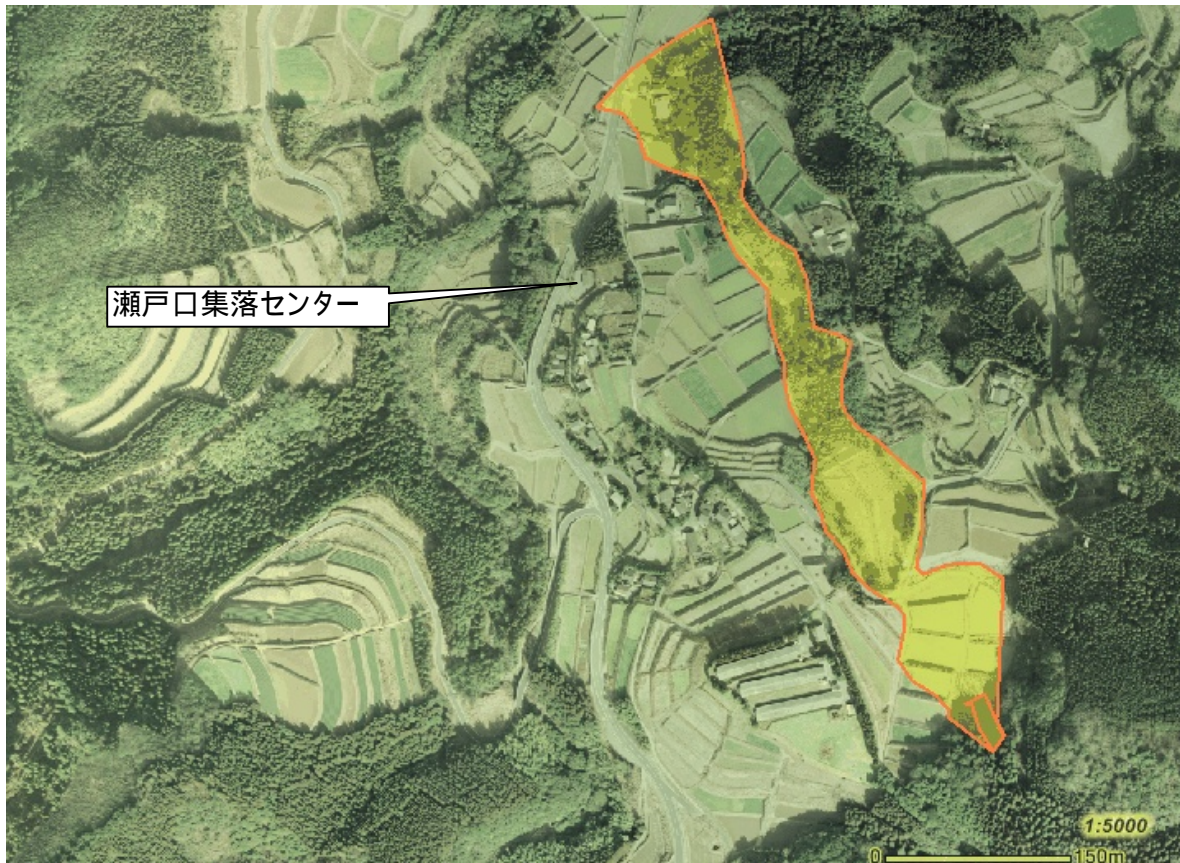

土砂災害警戒区域及び土砂災害特別警戒区域

土砂災害防災マップ【保存版】

あなたの自治会内で、土砂災害の発生する恐れのある地域です。

自治会名(瀬戸口2)

- 土砂災害警戒区域（急傾斜地の崩壊）
 - 土砂災害警戒区域（土石流）
 - 土砂災害特別警戒区域（急傾斜地の崩壊）
 - 土砂災害特別警戒区域（土石流）
 - 公共施設
- 2万5千分の1背景

土砂災害警戒区域とは、土石流やがけ崩れなどの土砂災害の発生するおそれのある地域です。

土砂災害特別警戒区域とは、土砂災害が発生する恐れのある地域の中でも建物が損壊したり、住民の生命に著しい危険が生じる地域です。

避難所電話帳

大根占小学校体育館
TEL22-0007

錦江町中央公民館
TEL22-0517

神川小学校体育館
TEL22-0201

宿利原小学校体育館
TEL23-0001

池田小学校体育館
TEL29-0002

田代保健福祉センター
TEL25-2511
(住民生活課)