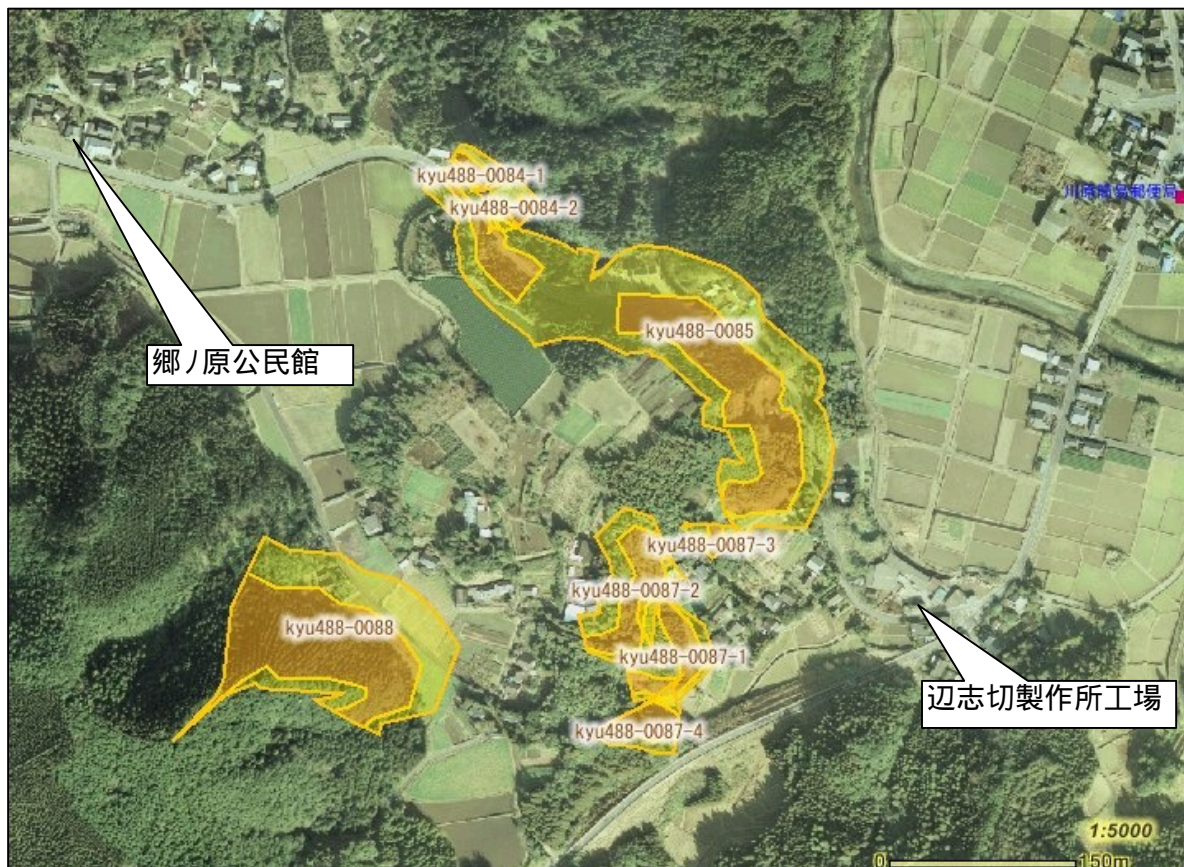

土砂災害警戒区域及び土砂災害特別警戒区域

土砂災害防災マップ【保存版】

あなたの自治会内で、土砂災害の発生する恐れのある地域です。

自治会名(郷ノ原2)

- 土砂災害警戒区域（急傾斜地の崩壊）
 - 土砂災害警戒区域（土石流）
 - 土砂災害特別警戒区域（急傾斜地の崩壊）
 - 土砂災害特別警戒区域（土石流）
 - 公共施設
- 2万5千分の1背景

土砂災害警戒区域とは、土石流やがけ崩れなどの土砂災害の発生するおそれのある地域です。

土砂災害特別警戒区域とは、土砂災害が発生する恐れのある地域の中でも建物が損壊したり、住民の生命に著しい危険が生じる地域です。

避難所電話帳

大根占小学校体育館
TEL22-0007

錦江町中央公民館
TEL22-0517

神川小学校体育館
TEL22-0201

宿利原小学校体育館
TEL23-0001

池田小学校体育館
TEL29-0002

田代保健福祉センター
TEL25-2511
(住民生活課)