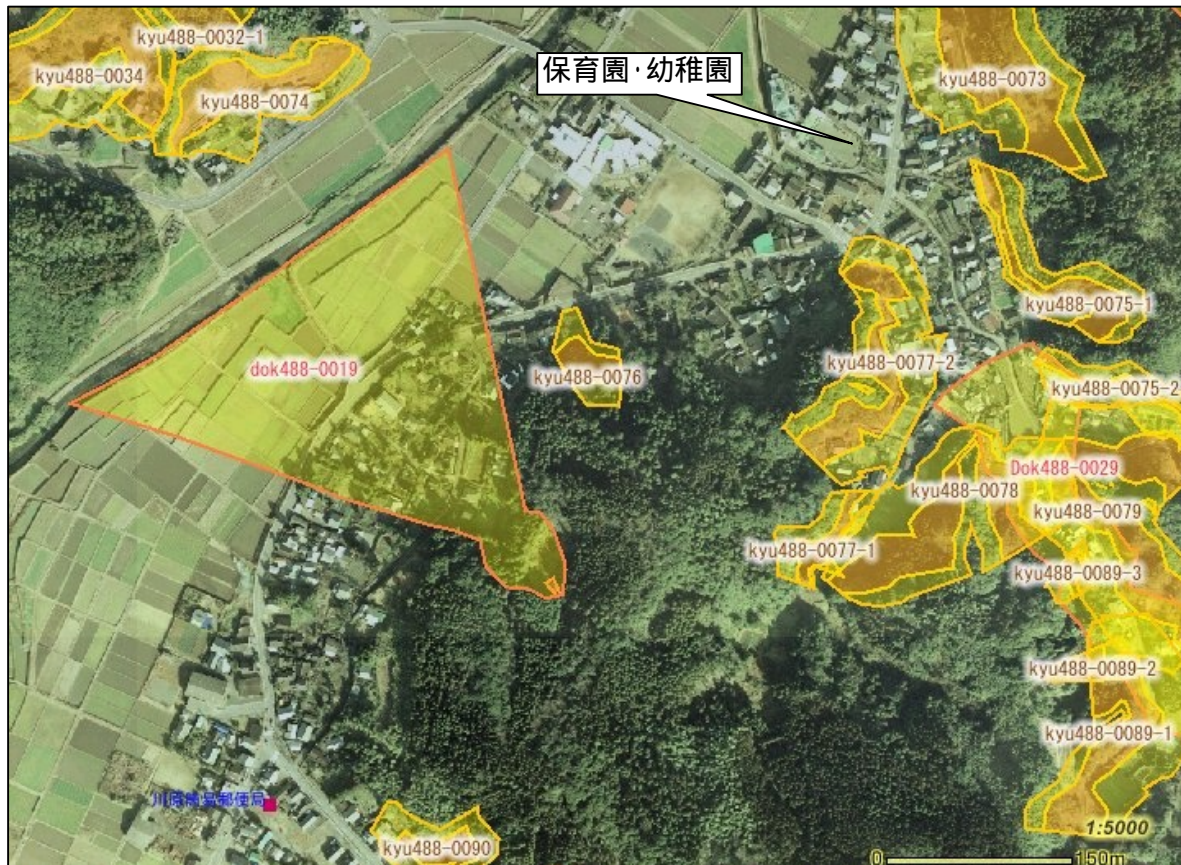

土砂災害警戒区域及び土砂災害特別警戒区域

土砂災害防災マップ【保存版】

あなたの自治会内で、土砂災害の発生する恐れのある地域です。

自治会名(上柴立2)

- 土砂災害警戒区域（急傾斜地の崩壊）
 - 土砂災害警戒区域（土石流）
 - 土砂災害特別警戒区域（急傾斜地の崩壊）
 - 土砂災害特別警戒区域（土石流）
 - 公共施設
- 2万5千分の1背景

土砂災害警戒区域とは、土石流やがけ崩れなどの土砂災害の発生するおそれのある地域です。

土砂災害特別警戒区域とは、土砂災害が発生する恐れのある地域の中でも建物が損壊したり、住民の生命に著しい危険が生じる地域です。

避難所電話帳

大根占小学校体育館
TEL22-0007

錦江町中央公民館
TEL22-0517

神川小学校体育館
TEL22-0201

宿利原小学校体育館
TEL23-0001

池田小学校体育館
TEL29-0002

田代保健福祉センター
TEL25-2511
(住民生活課)