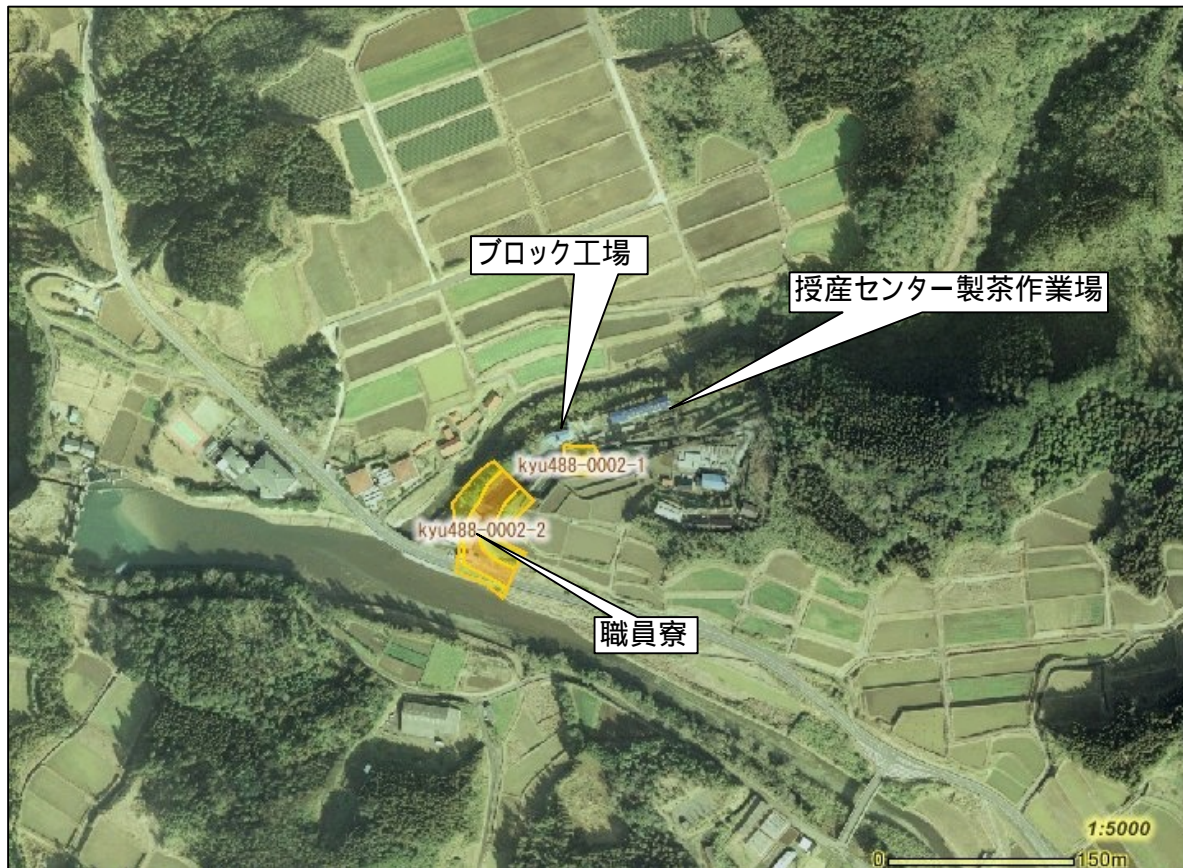

土砂災害警戒区域及び土砂災害特別警戒区域

土砂災害防災マップ【保存版】

あなたの自治会内で、土砂災害の発生する恐れのある地域です。

自治会名(平石3(セルブおおすみ))

- 土砂災害警戒区域（急傾斜地の崩壊）
 - 土砂災害警戒区域（土石流）
 - 土砂災害特別警戒区域（急傾斜地の崩壊）
 - 土砂災害特別警戒区域（土石流）
 - 公共施設
- 2万5千分の1背景

土砂災害警戒区域とは、土石流やがけ崩れなどの土砂災害の発生するおそれのある地域です。

土砂災害特別警戒区域とは、土砂災害が発生する恐れのある地域の中でも建物が損壊したり、住民の生命に著しい危険が生じる地域です。

避難所電話帳

大根占小学校体育館
TEL22-0007

錦江町中央公民館
TEL22-0517

神川小学校体育館
TEL22-0201

宿利原小学校体育館
TEL23-0001

池田小学校体育館
TEL29-0002

田代保健福祉センター
TEL25-2511
(住民生活課)