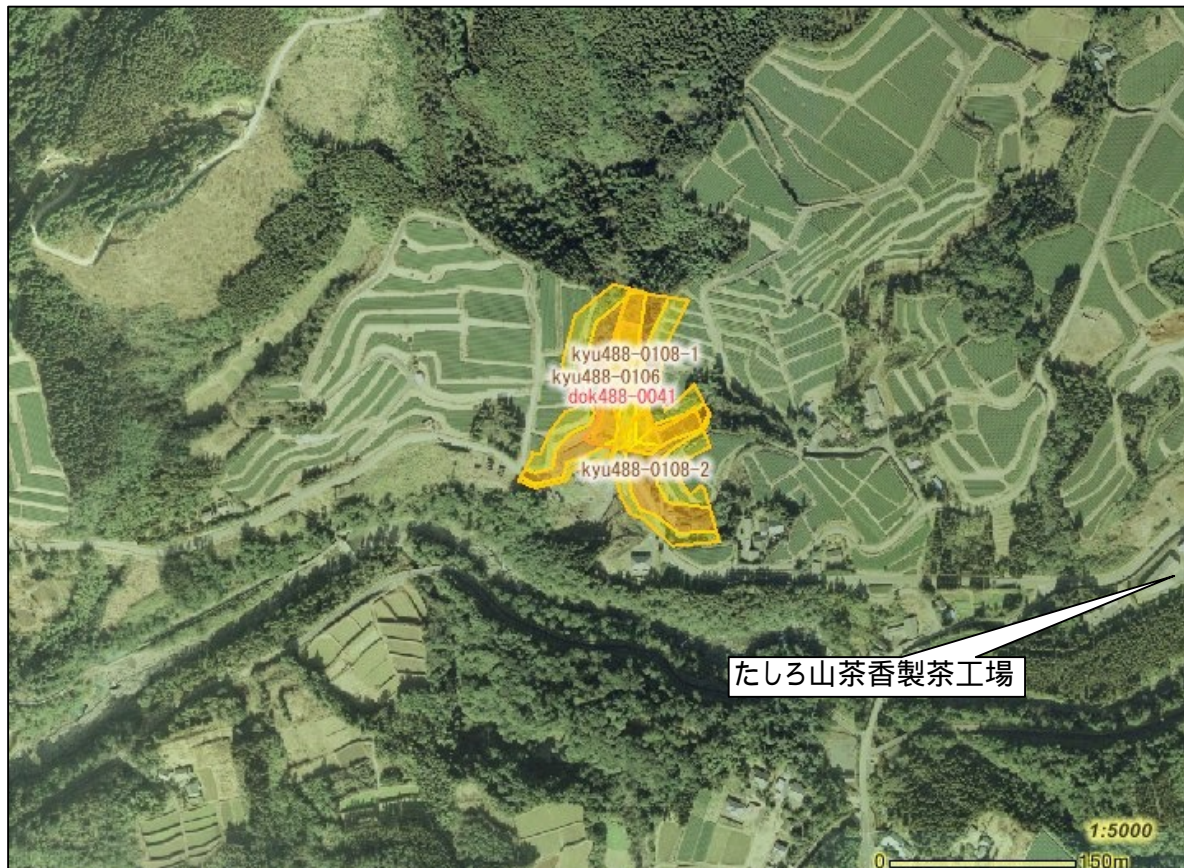

土砂災害警戒区域及び土砂災害特別警戒区域

土砂災害防災マップ【保存版】

あなたの自治会内で、土砂災害の発生する恐れのある地域です。

自治会名(鵜戸野2(倉谷))

- 土砂災害警戒区域（急傾斜地の崩壊）
 - 土砂災害警戒区域（土石流）
 - 土砂災害特別警戒区域（急傾斜地の崩壊）
 - 土砂災害特別警戒区域（土石流）
 - 公共施設
- 2万5千分の1背景

土砂災害警戒区域とは、土石流やがけ崩れなどの土砂災害の発生するおそれのある地域です。

土砂災害特別警戒区域とは、土砂災害が発生する恐れのある地域の中でも建物が損壊したり、住民の生命に著しい危険が生じる地域です。

避難所電話帳

大根占小学校体育館
TEL22-0007

錦江町中央公民館
TEL22-0517

神川小学校体育館
TEL22-0201

宿利原小学校体育館
TEL23-0001

池田小学校体育館
TEL29-0002

田代保健福祉センター
TEL25-2511
(住民生活課)