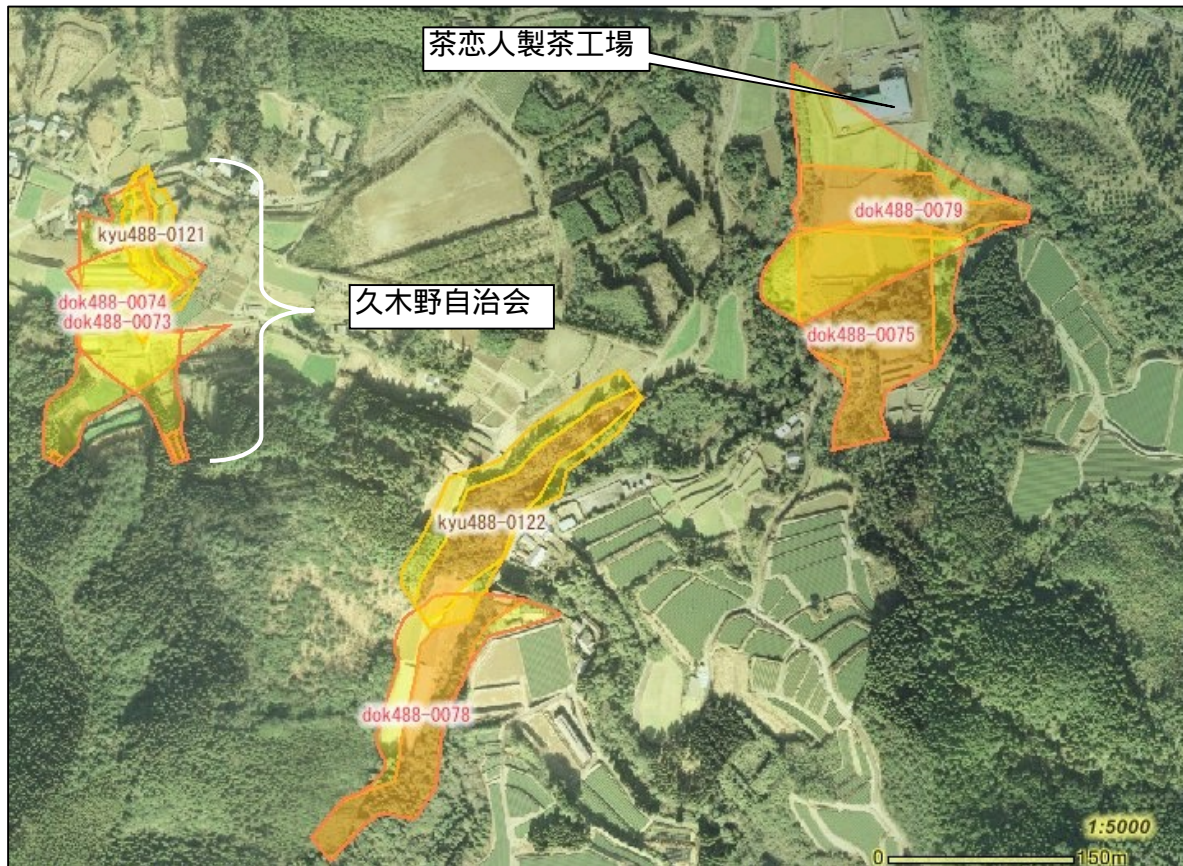

土砂災害警戒区域及び土砂災害特別警戒区域

土砂災害防災マップ【保存版】

あなたの自治会内で、土砂災害の発生する恐れのある地域です。

自治会名(久木野)

-  土砂災害警戒区域（急傾斜地の崩壊）
-  土砂災害警戒区域（土石流）
-  土砂災害特別警戒区域（急傾斜地の崩壊）
-  土砂災害特別警戒区域（土石流）
-  公共施設

2万5千分の1背景

土砂災害警戒区域とは、土石流やがけ崩れなどの土砂災害の発生するおそれのある地域です。

土砂災害特別警戒区域とは、土砂災害が発生する恐れのある地域の中でも建物が損壊したり、住民の生命に著しい危険が生じる地域です。

避難所電話帳

- 大根占小学校体育館
TEL22-0007
- 錦江町中央公民館
TEL22-0517
- 神川小学校体育館
TEL22-0201
- 宿利原小学校体育館
TEL23-0001
- 池田小学校体育館
TEL29-0002
- 田代保健福祉センター
TEL25-2511
(住民生活課)
- 田代幼稚園
TEL25-2037
- でんしろう館
TEL25-2511
(地域振興課)
- 大原小学校体育館
TEL25-2003