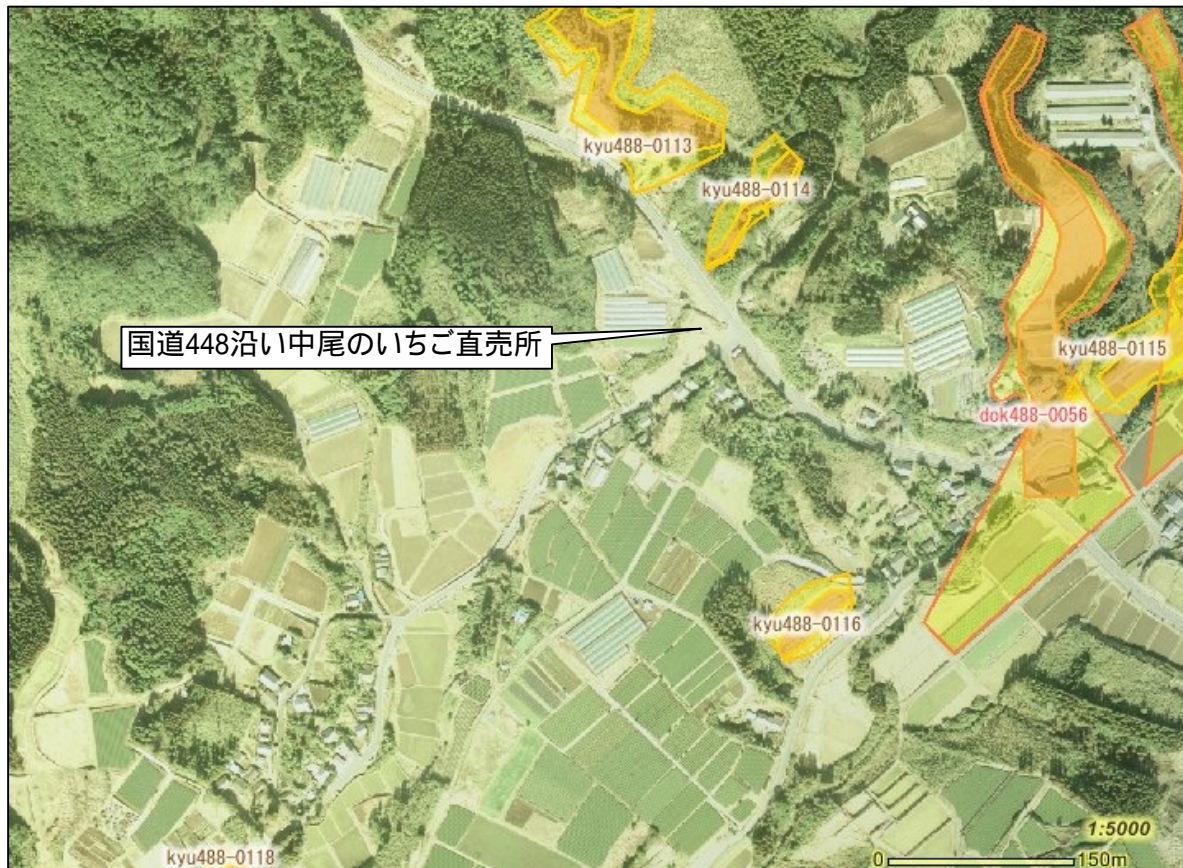

土砂災害警戒区域及び土砂災害特別警戒区域

土砂災害防災マップ【保存版】

あなたの自治会内で、土砂災害の発生する恐れのある地域です。

自治会名(中尾2)

- 土砂災害警戒区域 (急傾斜地の崩壊)
- 土砂災害警戒区域 (土石流)
- 土砂災害特別警戒区域 (急傾斜地の崩壊)
- 土砂災害特別警戒区域 (土石流)
- 公共施設
2万5千分の1背景

土砂災害警戒区域とは、土石流やがけ崩れなどの土砂災害の発生するおそれのある地域です。

土砂災害特別警戒区域とは、土砂災害が発生する恐れのある地域の中でも建物が損壊したり、住民の生命に著しい危険が生じる地域です。

避難所電話帳

大根占小学校体育館
TEL22-0007

錦江町中央公民館
TEL22-0517

神川小学校体育館
TEL22-0201

宿利原小学校体育館
TEL23-0001

池田小学校体育館
TEL29-0002

田代保健福祉センター
TEL25-2511
(住民生活課)