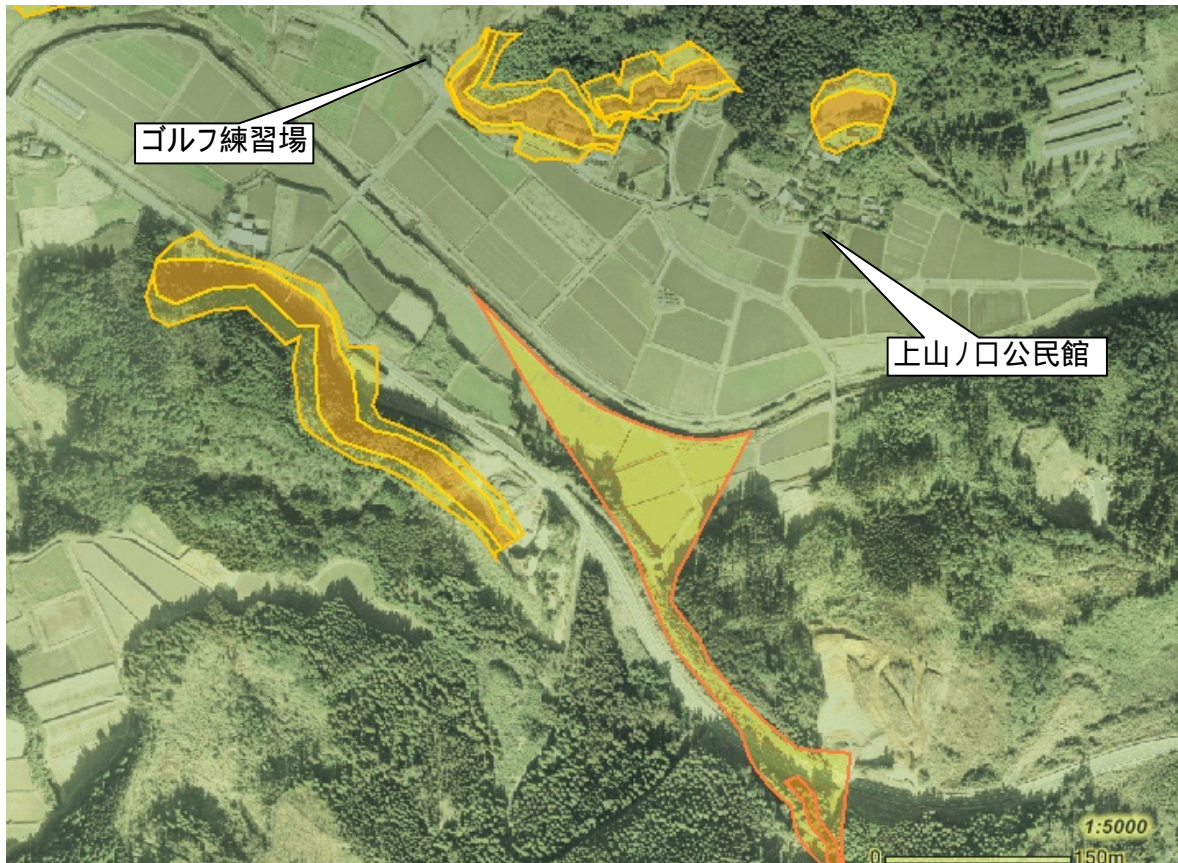

# 土砂災害警戒区域及び土砂災害特別警戒区域

## 土砂災害防災マップ【保存版】

あなたの自治会内で、土砂災害の発生する恐れのある地域です。

自治会名(上山ノ口1)

- 土砂災害警戒区域（急傾斜地の崩壊）
  - 土砂災害警戒区域（土石流）
  - 土砂災害特別警戒区域（急傾斜地の崩壊）
  - 土砂災害特別警戒区域（土石流）
  - 公共施設
- 2万5千分の1背景

土砂災害警戒区域とは、土石流やがけ崩れなどの土砂災害の発生するおそれのある地域です。

土砂災害特別警戒区域とは、土砂災害が発生する恐れのある地域の中でも建物が損壊したり、住民の生命に著しい危険が生じる地域です。