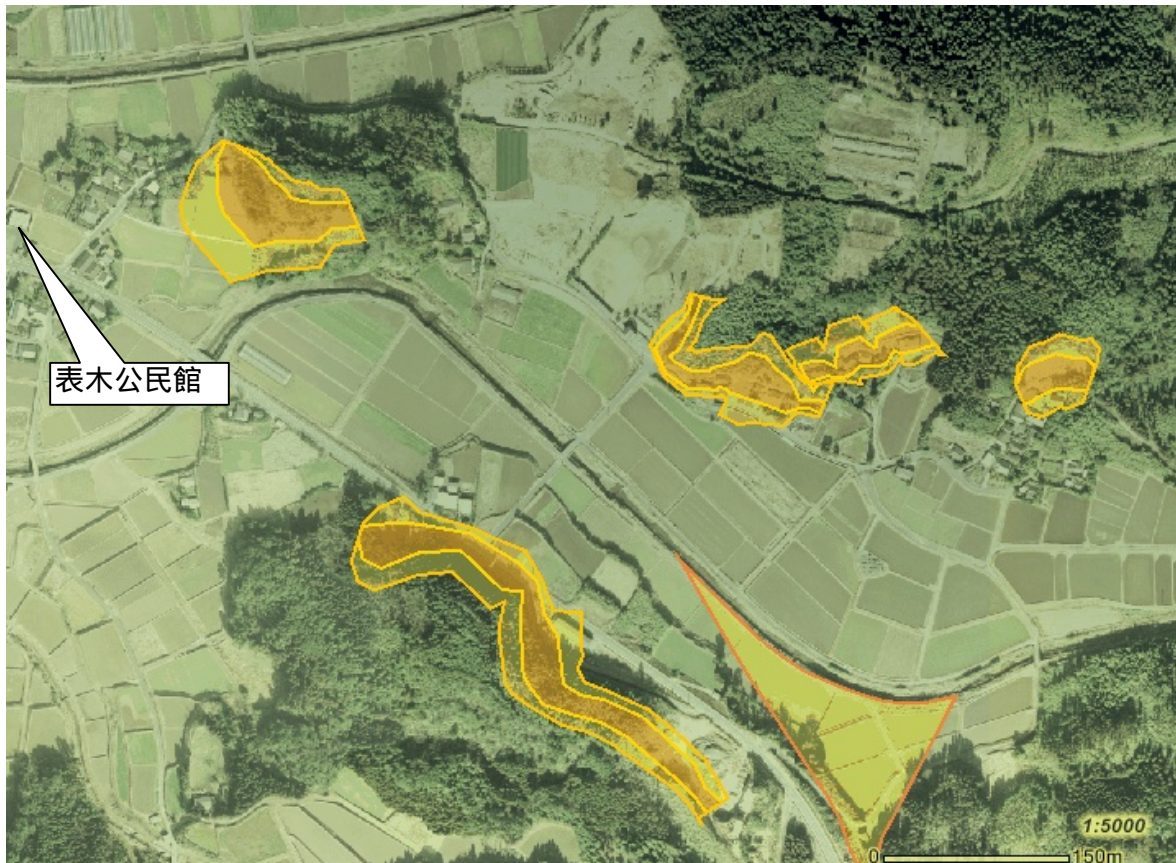

# 土砂災害警戒区域及び土砂災害特別警戒区域

## 土砂災害防災マップ【保存版】

あなたの自治会内で、土砂災害の発生する恐れのある地域です。

自治会名(表木)

- 土砂災害警戒区域（急傾斜地の崩壊）
  - 土砂災害警戒区域（土石流）
  - 土砂災害特別警戒区域（急傾斜地の崩壊）
  - 土砂災害特別警戒区域（土石流）
  - 公共施設
- 2万5千分の1背景

土砂災害警戒区域とは、土石流やがけ崩れなどの土砂災害の発生するおそれのある地域です。

土砂災害特別警戒区域とは、土砂災害が発生する恐れのある地域の中でも建物が損壊したり、住民の生命に著しい危険が生じる地域です。