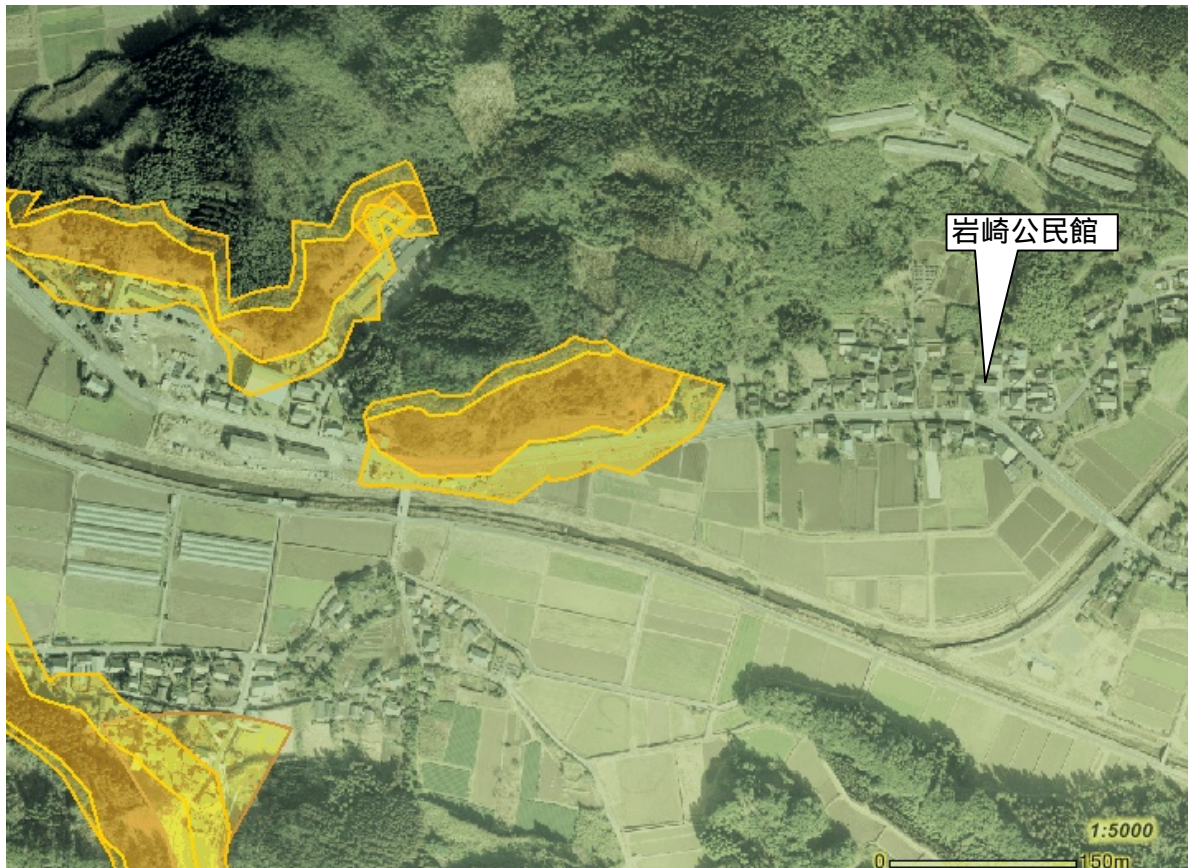

土砂災害警戒区域及び土砂災害特別警戒区域

土砂災害防災マップ【保存版】

あなたの自治会内で、土砂災害の発生する恐れのある地域です。

自治会名(岩崎)

- 土砂災害警戒区域（急傾斜地の崩壊）
 - 土砂災害警戒区域（土石流）
 - 土砂災害特別警戒区域（急傾斜地の崩壊）
 - 土砂災害特別警戒区域（土石流）
 - 公共施設
- 2万5千分の1背景

土砂災害警戒区域とは、土石流やがけ崩れなどの土砂災害の発生するおそれのある地域です。

土砂災害特別警戒区域とは、土砂災害が発生する恐れのある地域の中でも建物が損壊したり、住民の生命に著しい危険が生じる地域です。

避難所電話帳

大根占小学校体育館
TEL22-0007

錦江町中央公民館
TEL22-0517

神川小学校体育館
TEL22-0201

宿利原小学校体育館
TEL23-0001

池田小学校体育館
TEL29-0002

田代保健福祉センター
TEL25-2511
(住民生活課)