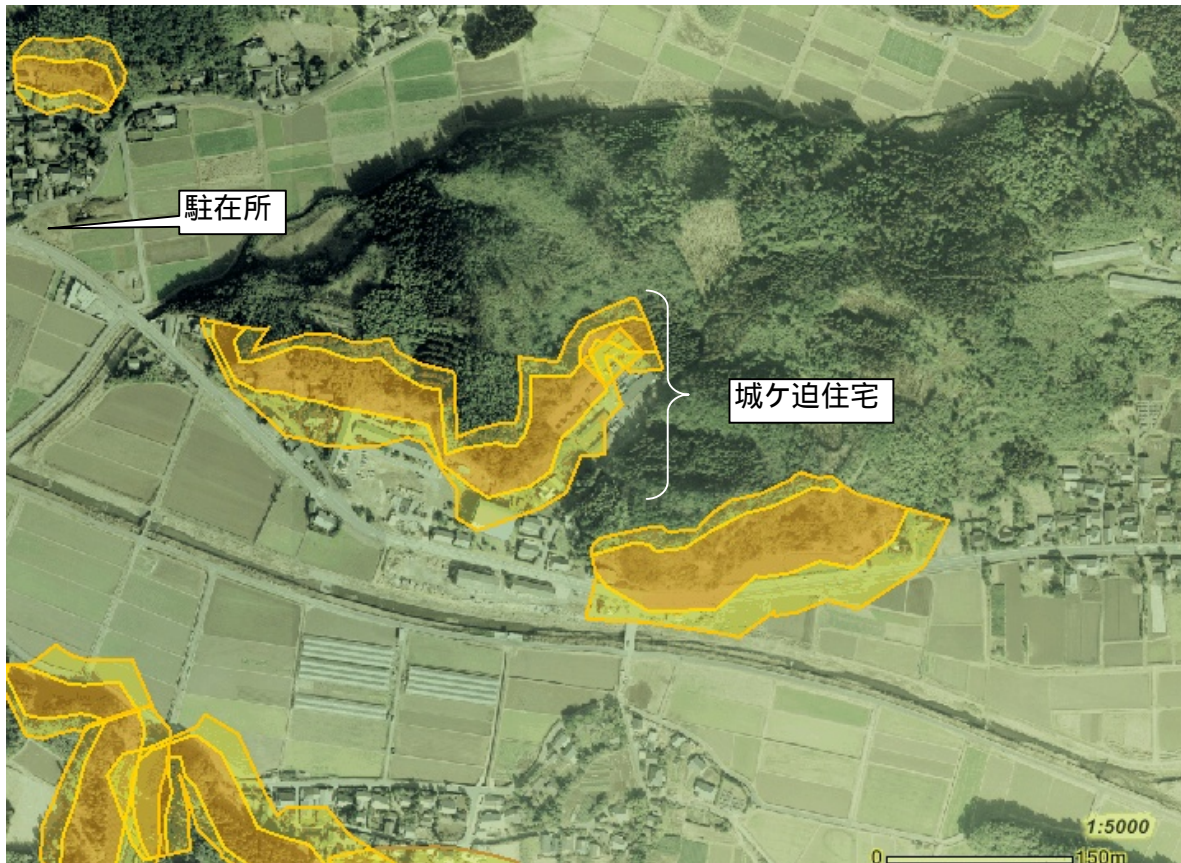

土砂災害警戒区域及び土砂災害特別警戒区域

土砂災害防災マップ【保存版】

あなたの自治会内で、土砂災害の発生する恐れのある地域です。

自治会名(麓住宅 城ヶ迫住宅)

-  土砂災害警戒区域（急傾斜地の崩壊）
 -  土砂災害警戒区域（土石流）
 -  土砂災害特別警戒区域（急傾斜地の崩壊）
 -  土砂災害特別警戒区域（土石流）
 -  公共施設
- 2万5千分の1背景

土砂災害警戒区域とは、土石流やがけ崩れなどの土砂災害の発生するおそれのある地域です。

土砂災害特別警戒区域とは、土砂災害が発生する恐れのある地域の中でも建物が損壊したり、住民の生命に著しい危険が生じる地域です。

避難所電話帳

大根占小学校体育館
TEL22-0007

錦江町中央公民館
TEL22-0517

神川小学校体育館
TEL22-0201

宿利原小学校体育館
TEL23-0001

池田小学校体育館
TEL29-0002

田代保健福祉センター
TEL25-2511
(住民生活課)