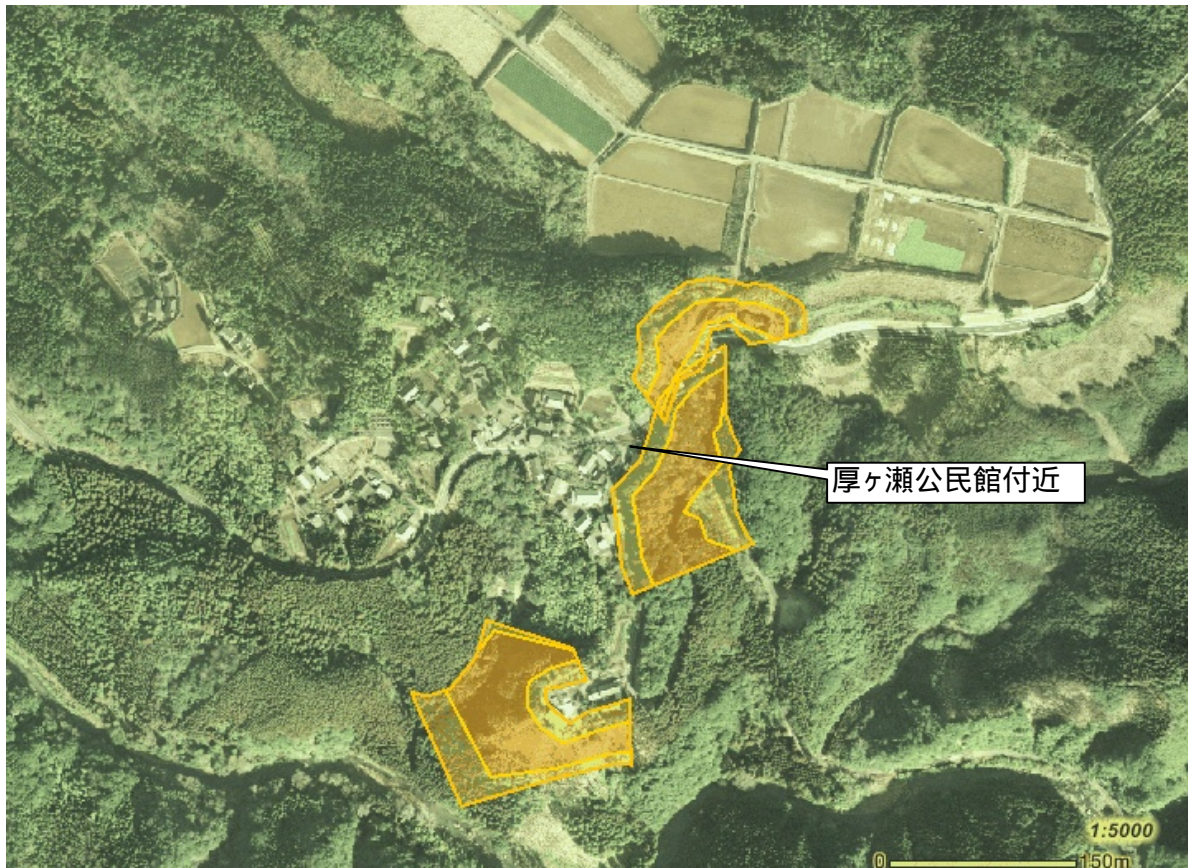

土砂災害警戒区域及び土砂災害特別警戒区域

土砂災害防災マップ【保存版】

あなたの自治会内で、土砂災害が発生する恐れのある区域です。

自治会名(厚ヶ瀬)

-  土砂災害警戒区域（急傾斜地の崩壊）
 -  土砂災害警戒区域（土石流）
 -  土砂災害特別警戒区域（急傾斜地の崩壊）
 -  土砂災害特別警戒区域（土石流）
 -  公共施設
- 2万5千分の1背景

土砂災害警戒区域とは、土石流やがけ崩れなどの土砂災害の発生するおそれのある地域です。

土砂災害特別警戒区域とは、土砂災害が発生する恐れのある地域の中でも建物が損壊したり、住民の生命に著しい危険が生じる地域です。

避難所電話帳

大根占小学校体育館
TEL22-0007

錦江町中央公民館
TEL22-0517

神川小学校体育館
TEL22-0201

宿利原小学校体育館
TEL23-0001

池田小学校体育館
TEL29-0002

田代保健福祉センター
TEL25-2511
(住民生活課)