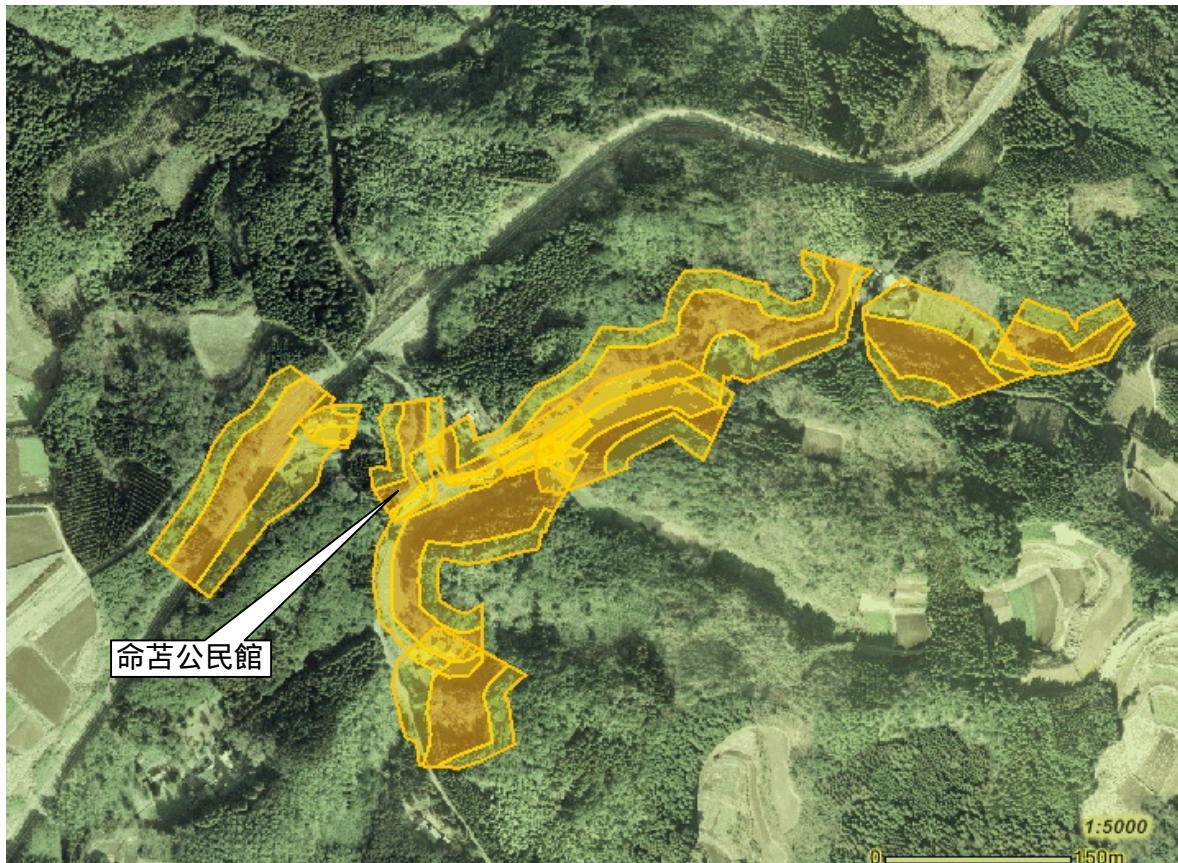

土砂災害警戒区域及び土砂災害特別警戒区域

土砂災害防災マップ【保存版】

あなたの自治会内で、土砂災害が発生する恐れのある区域です。

自治会名(命苦1)

- 土砂災害警戒区域（急傾斜地の崩壊）
 - 土砂災害警戒区域（土石流）
 - 土砂災害特別警戒区域（急傾斜地の崩壊）
 - 土砂災害特別警戒区域（土石流）
 - 公共施設
- 2万5千分の1背景

土砂災害警戒区域とは、土石流やがけ崩れなどの土砂災害の発生するおそれのある地域です。

土砂災害特別警戒区域とは、土砂災害が発生する恐れのある地域の中でも建物が損壊したり、住民の生命に著しい危険が生じる地域です。

避難所電話帳

大根占小学校体育館
TEL22-0007

錦江町中央公民館
TEL22-0517

神川小学校体育館
TEL22-0201

宿利原小学校体育館
TEL23-0001

池田小学校体育館
TEL29-0002

田代保健福祉センター
TEL25-2511
(住民生活課)