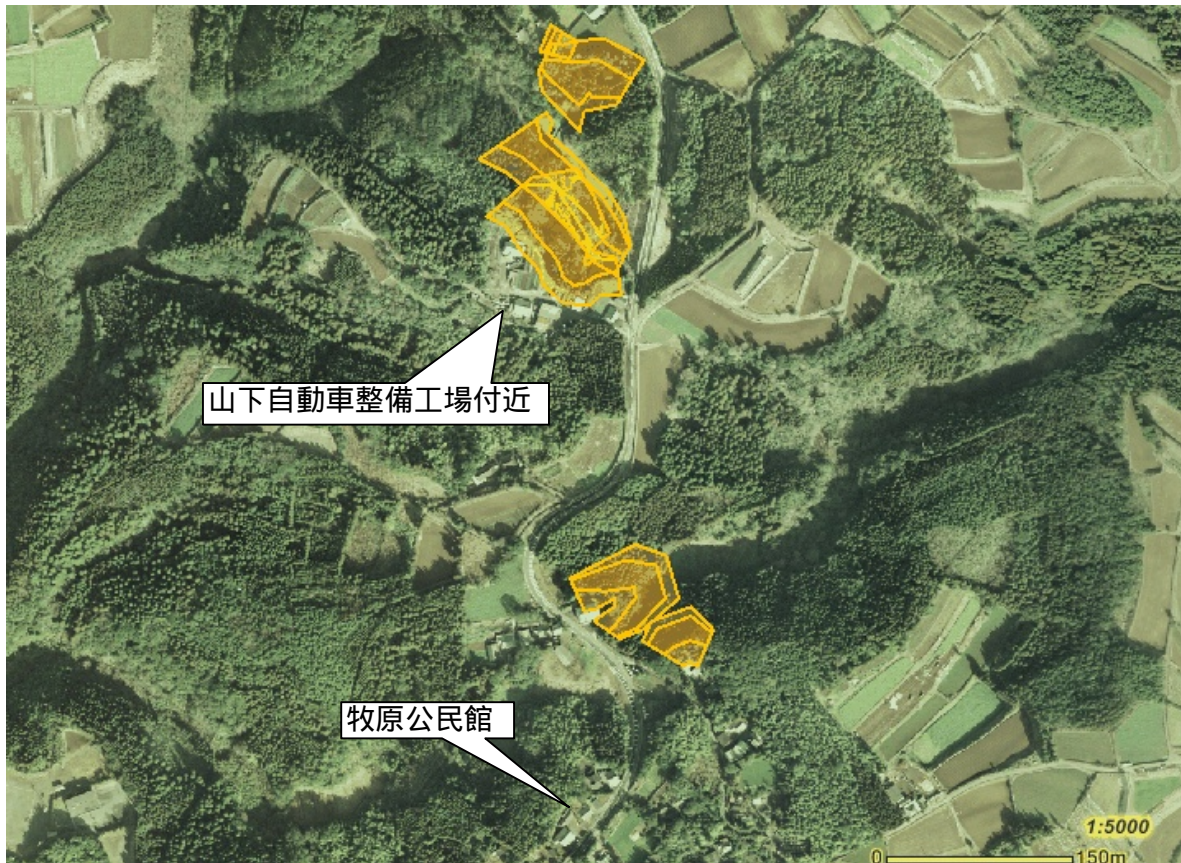

土砂災害警戒区域及び土砂災害特別警戒区域

土砂災害防災マップ【保存版】

あなたの自治会内で、土砂災害が発生する恐れのある区域です。

自治会名(才原・牧原・協和)

- 土砂災害警戒区域（急傾斜地の崩壊）
 - 土砂災害警戒区域（土石流）
 - 土砂災害特別警戒区域（急傾斜地の崩壊）
 - 土砂災害特別警戒区域（土石流）
 - 公共施設
- 2万5千分の1背景

土砂災害警戒区域とは、土石流やがけ崩れなどの土砂災害の発生するおそれのある地域です。

土砂災害特別警戒区域とは、土砂災害が発生する恐れのある地域の中でも建物が損壊したり、住民の生命に著しい危険が生じる地域です。

避難所電話帳

大根占小学校体育館
TEL22-0007

錦江町中央公民館
TEL22-0517

神川小学校体育館
TEL22-0201

宿利原小学校体育館
TEL23-0001

池田小学校体育館
TEL29-0002

田代保健福祉センター
TEL25-2511
(住民生活課)