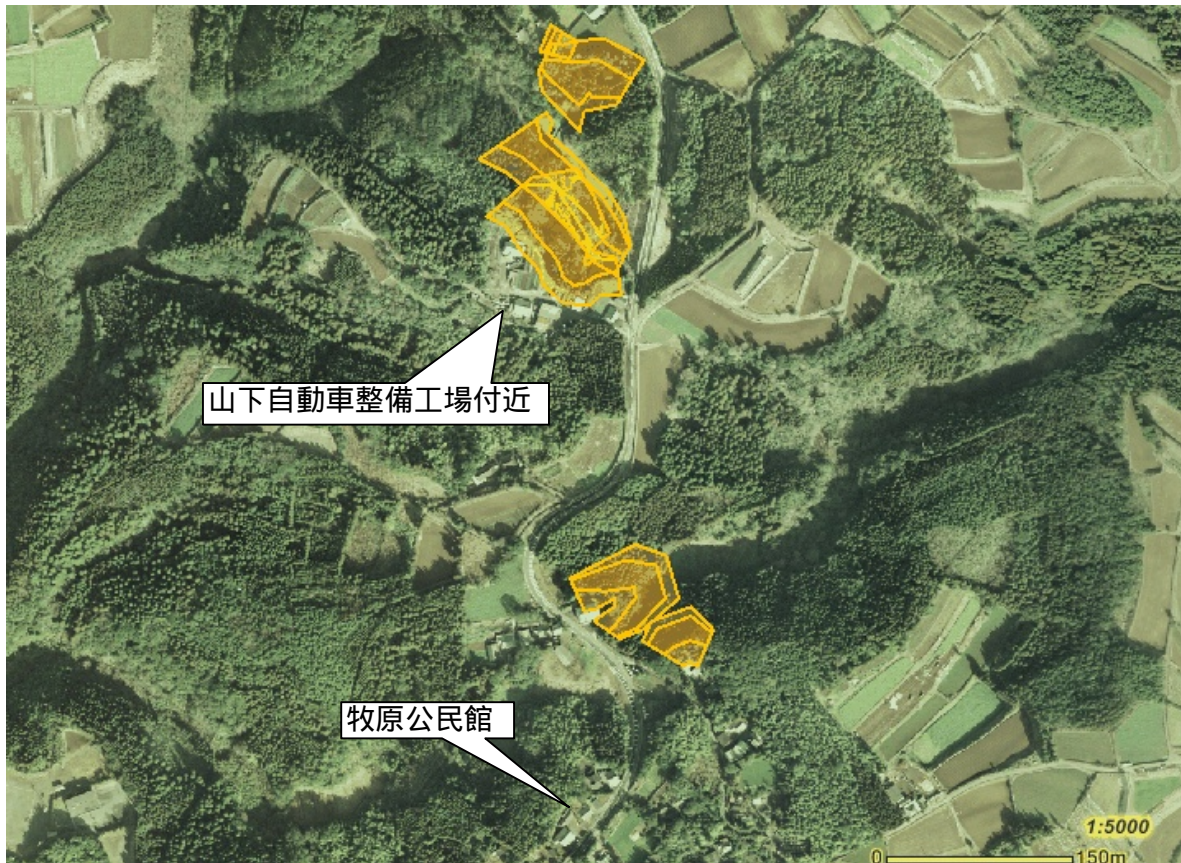

# 土砂災害警戒区域及び土砂災害特別警戒区域

## 土砂災害防災マップ【保存版】

あなたの自治会内で、土砂災害が発生する恐れのある区域です。

自治会名(才原・牧原・協和)

- 土砂災害警戒区域（急傾斜地の崩壊）
  - 土砂災害警戒区域（土石流）
  - 土砂災害特別警戒区域（急傾斜地の崩壊）
  - 土砂災害特別警戒区域（土石流）
  - 公共施設
- 2万5千分の1背景

土砂災害警戒区域とは、土石流やがけ崩れなどの土砂災害の発生するおそれのある地域です。

土砂災害特別警戒区域とは、土砂災害が発生する恐れのある地域の中でも建物が損壊したり、住民の生命に著しい危険が生じる地域です。