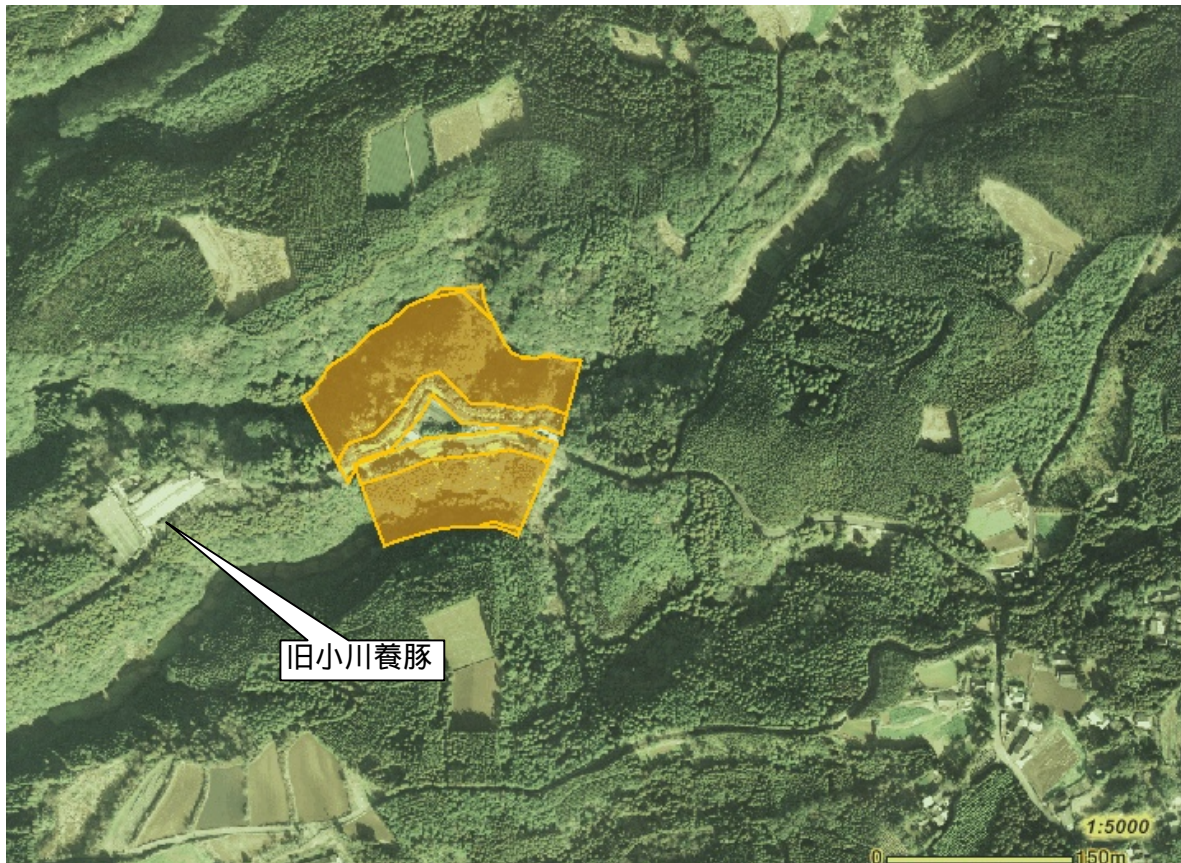

# 土砂災害警戒区域及び土砂災害特別警戒区域

## 土砂災害防災マップ【保存版】

あなたの自治会内で、土砂災害が発生する恐れのある区域です。

自治会名(笑喜下)

- 土砂災害警戒区域（急傾斜地の崩壊）
  - 土砂災害警戒区域（土石流）
  - 土砂災害特別警戒区域（急傾斜地の崩壊）
  - 土砂災害特別警戒区域（土石流）
  - 公共施設
- 2万5千分の1背景

土砂災害警戒区域とは、土石流やがけ崩れなどの土砂災害の発生するおそれのある地域です。

土砂災害特別警戒区域とは、土砂災害が発生する恐れのある地域の中でも建物が損壊したり、住民の生命に著しい危険が生じる地域です。