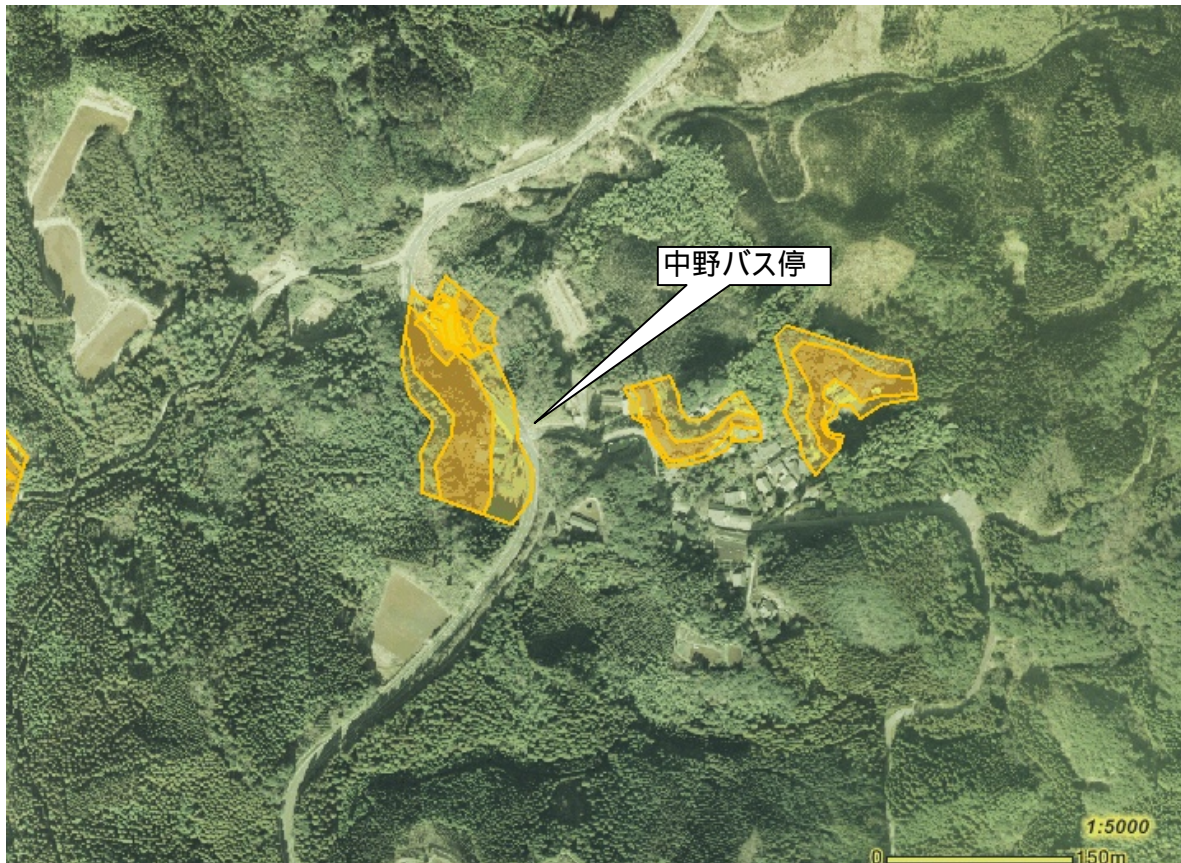

土砂災害警戒区域及び土砂災害特別警戒区域

土砂災害防災マップ【保存版】

あなたの自治会内で、土砂災害が発生する恐れのある区域です。

自治会名(段中野 中野1)

- 土砂災害警戒区域（急傾斜地の崩壊）
 - 土砂災害警戒区域（土石流）
 - 土砂災害特別警戒区域（急傾斜地の崩壊）
 - 土砂災害特別警戒区域（土石流）
 - 公共施設
- 2万5千分の1背景

土砂災害警戒区域とは、土石流やがけ崩れなどの土砂災害の発生するおそれのある地域です。

土砂災害特別警戒区域とは、土砂災害が発生する恐れのある地域の中でも建物が損壊したり、住民の生命に著しい危険が生じる地域です。

避難所電話帳

大根占小学校体育館
TEL22-0007

錦江町中央公民館
TEL22-0517

神川小学校体育館
TEL22-0201

宿利原小学校体育館
TEL23-0001

池田小学校体育館
TEL29-0002

田代保健福祉センター
TEL25-2511
(住民生活課)