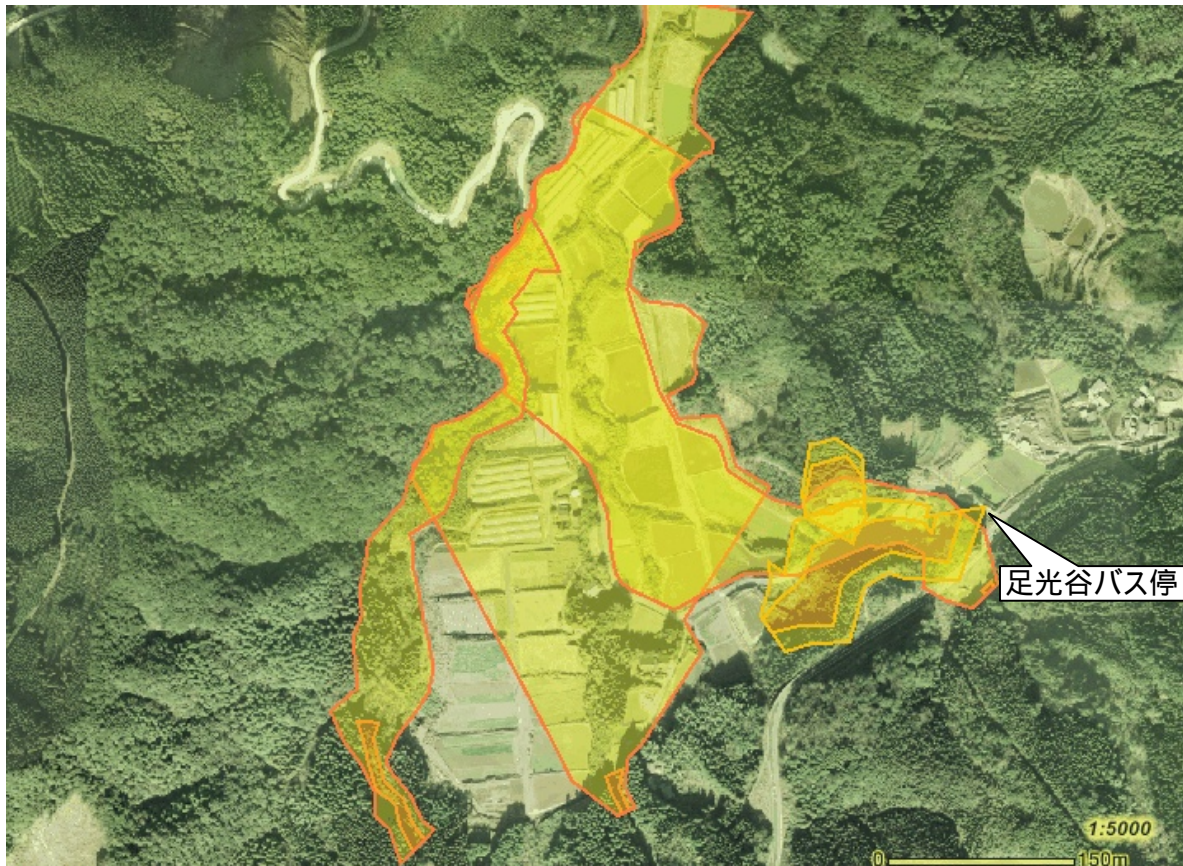

土砂災害警戒区域及び土砂災害特別警戒区域

土砂災害防災マップ【保存版】

あなたの自治会内で、土砂災害が発生する恐れのある区域です。

自治会名(半下石3)

- 土砂災害警戒区域（急傾斜地の崩壊）
 - 土砂災害警戒区域（土石流）
 - 土砂災害特別警戒区域（急傾斜地の崩壊）
 - 土砂災害特別警戒区域（土石流）
 - 公共施設
- 2万5千分の1背景

土砂災害警戒区域とは、土石流やがけ崩れなどの土砂災害の発生するおそれのある地域です。

土砂災害特別警戒区域とは、土砂災害が発生する恐れのある地域の中でも建物が損壊したり、住民の生命に著しい危険が生じる地域です。

避難所電話帳

大根占小学校体育館
TEL22-0007

錦江町中央公民館
TEL22-0517

神川小学校体育館
TEL22-0201

宿利原小学校体育館
TEL23-0001

池田小学校体育館
TEL29-0002

田代保健福祉センター
TEL25-2511
(住民生活課)