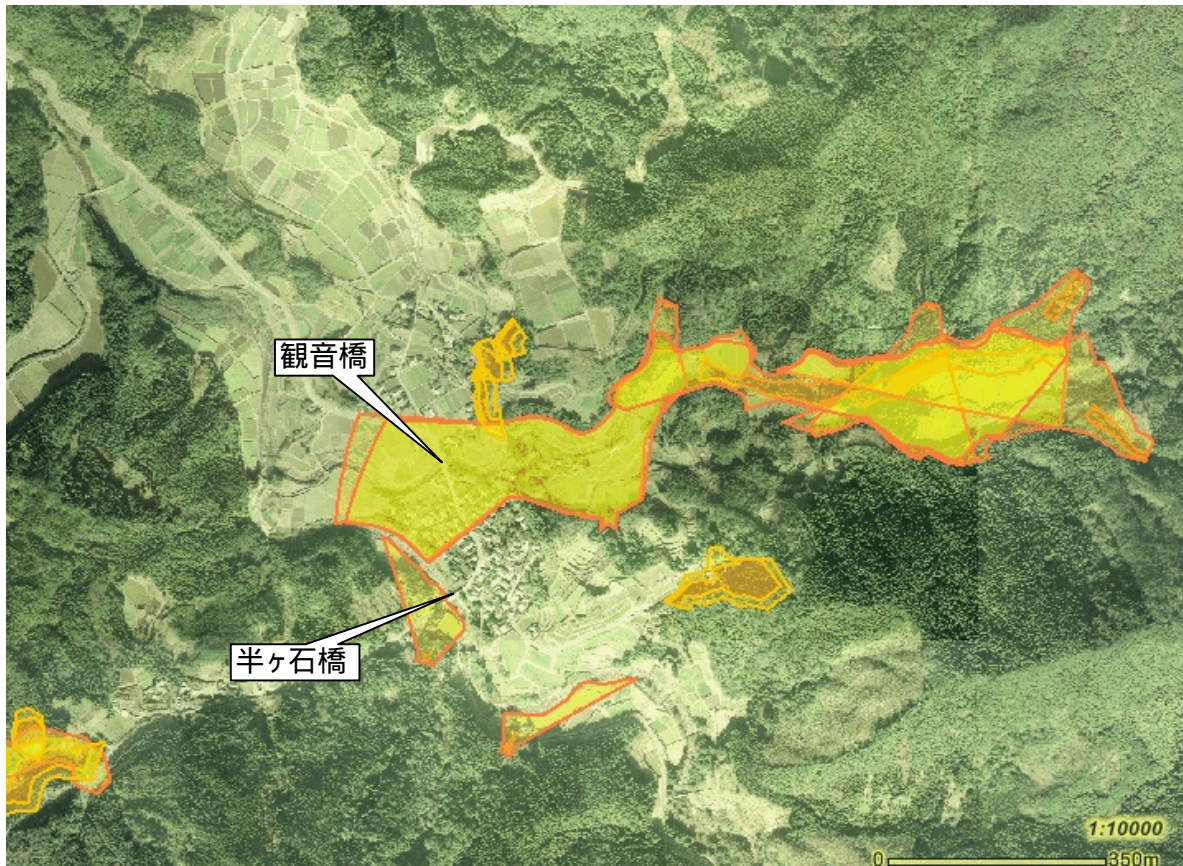

土砂災害警戒区域及び土砂災害特別警戒区域

土砂災害防災マップ【保存版】

あなたの自治会内で、土砂災害が発生する恐れのある区域です。

自治会名(半下石2)

- 土砂災害警戒区域（急傾斜地の崩壊）
- 土砂災害警戒区域（土石流）
- 土砂災害特別警戒区域（急傾斜地の崩壊）
- 土砂災害特別警戒区域（土石流）
- 公共施設
- 2万5千分の1背景

土砂災害警戒区域とは、土石流やがけ崩れなどの土砂災害の発生するおそれのある地域です。

土砂災害特別警戒区域とは、土砂災害が発生する恐れのある地域の中でも建物が損壊したり、住民の生命に著しい危険が生じる地域です。

避難所電話帳

大根占小学校体育館
TEL22-0007

錦江町中央公民館
TEL22-0517

神川小学校体育館
TEL22-0201

宿利原小学校体育館
TEL23-0001

池田小学校体育館
TEL29-0002

田代保健福祉センター
TEL25-2511
(住民生活課)