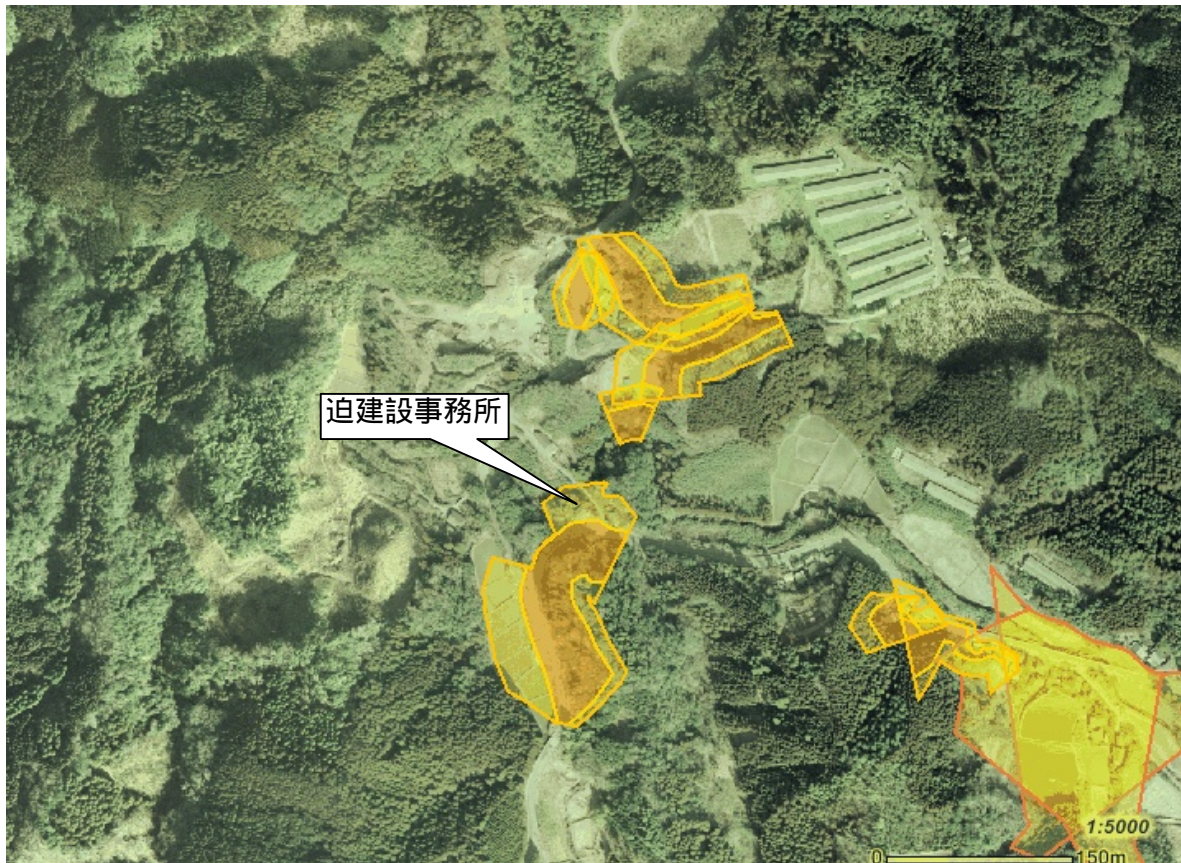

土砂災害警戒区域及び土砂災害特別警戒区域

土砂災害防災マップ【保存版】

あなたの自治会内で、土砂災害が発生する恐れのある区域です。

自治会名(松坂)

- 土砂災害警戒区域（急傾斜地の崩壊）
 - 土砂災害警戒区域（土石流）
 - 土砂災害特別警戒区域（急傾斜地の崩壊）
 - 土砂災害特別警戒区域（土石流）
 - 公共施設
- 2万5千分の1背景

土砂災害警戒区域とは、土石流やがけ崩れなどの土砂災害の発生するおそれのある地域です。

土砂災害特別警戒区域とは、土砂災害が発生する恐れのある地域の中でも建物が損壊したり、住民の生命に著しい危険が生じる地域です。

避難所電話帳

大根占小学校体育館
TEL22-0007

錦江町中央公民館
TEL22-0517

神川小学校体育館
TEL22-0201

宿利原小学校体育館
TEL23-0001

池田小学校体育館
TEL29-0002

田代保健福祉センター
TEL25-2511
(住民生活課)