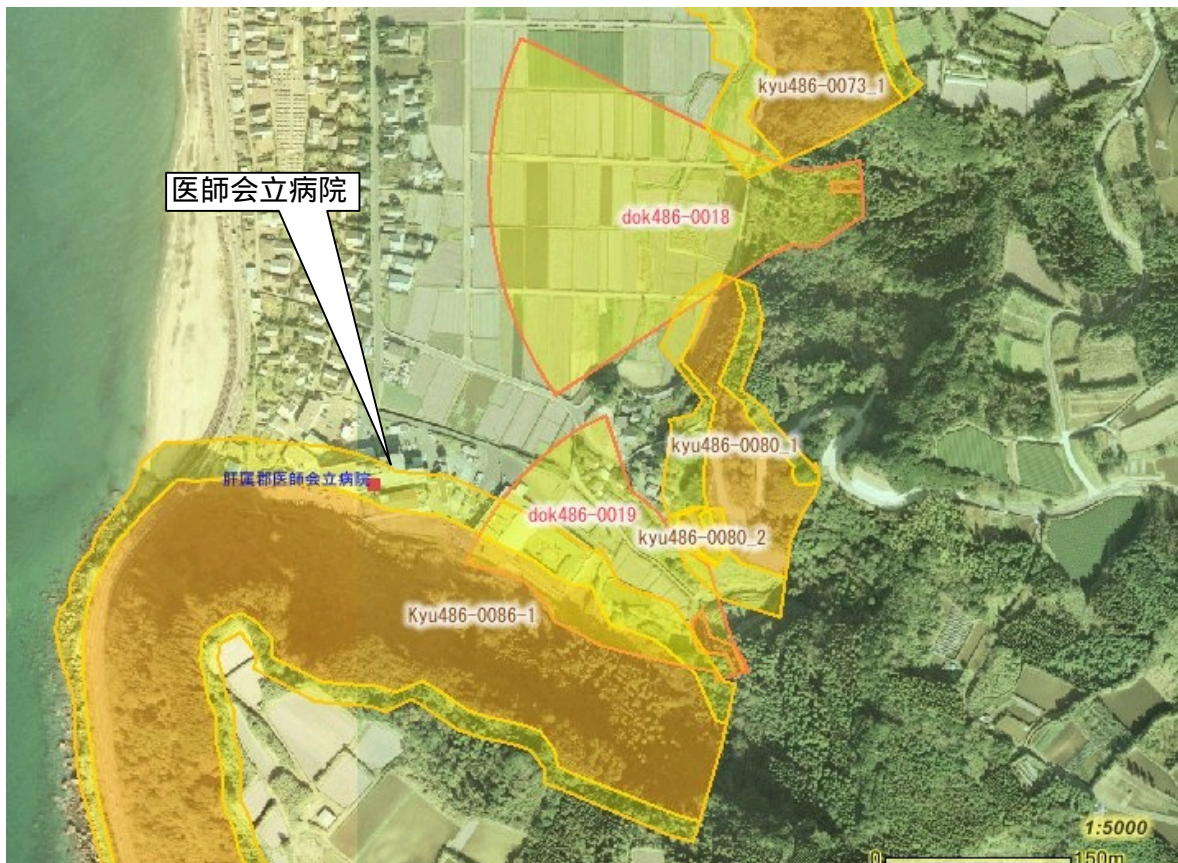

土砂災害警戒区域及び土砂災害特別警戒区域

土砂災害防災マップ【保存版】

あなたの自治会内で、土砂災害が発生する恐れのある区域です。

自治会名(鳥浜3)

- 土砂災害警戒区域 (急傾斜地の崩壊)
- 土砂災害警戒区域 (土石流)
- 土砂災害特別警戒区域 (急傾斜地の崩壊)
- 土砂災害特別警戒区域 (土石流)
- 公共施設
2万5千分の1背景

土砂災害警戒区域とは、土石流やがけ崩れなどの土砂災害の発生するおそれのある地域です。

土砂災害特別警戒区域とは、土砂災害が発生する恐れのある地域の中でも建物が損壊したり、住民の生命に著しい危険が生じる地域です。

避難所電話帳

大根占小学校体育館
TEL22-0007

錦江町中央公民館
TEL22-0517

神川小学校体育館
TEL22-0201

宿利原小学校体育館
TEL23-0001

池田小学校体育館
TEL29-0002

田代保健福祉センター
TEL25-2511
(住民生活課)