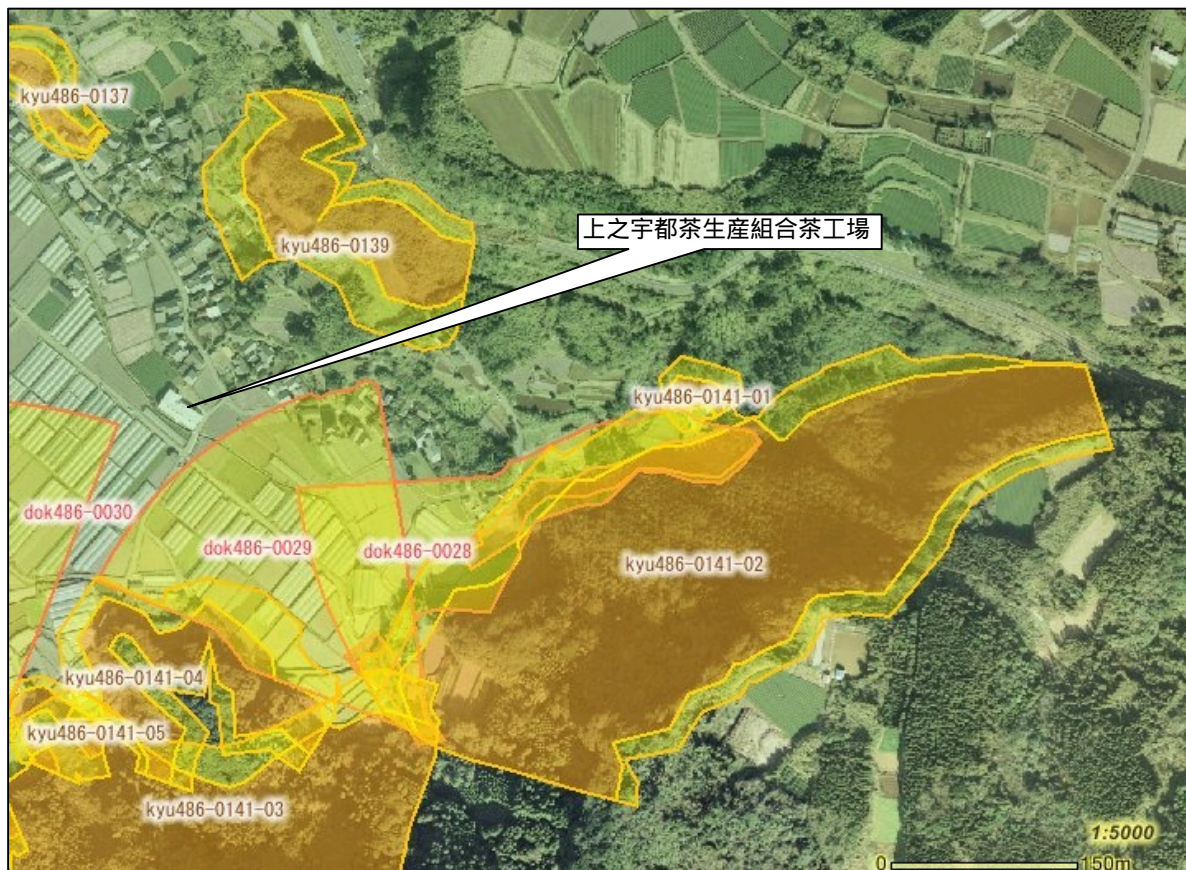

土砂災害警戒区域及び土砂災害特別警戒区域

土砂災害防災マップ【保存版】

あなたの自治会内で、土砂災害が発生する恐れのある区域です。

自治会名(上之宇都2)

-  土砂災害警戒区域 (急傾斜地の崩壊)
 -  土砂災害警戒区域 (土石流)
 -  土砂災害特別警戒区域 (急傾斜地の崩壊)
 -  土砂災害特別警戒区域 (土石流)
 -  公共施設
- 2万5千分の1背景

土砂災害警戒区域とは、土石流やがけ崩れなどの土砂災害の発生するおそれのある地域です。

土砂災害特別警戒区域とは、土砂災害が発生する恐れのある地域の中でも建物が損壊したり、住民の生命に著しい危険が生じる地域です。

避難所電話帳

大根占小学校体育館
TEL22-0007

錦江町中央公民館
TEL22-0517

神川小学校体育館
TEL22-0201

宿利原小学校体育館
TEL23-0001

池田小学校体育館
TEL29-0002

田代保健福祉センター
TEL25-2511
(住民生活課)