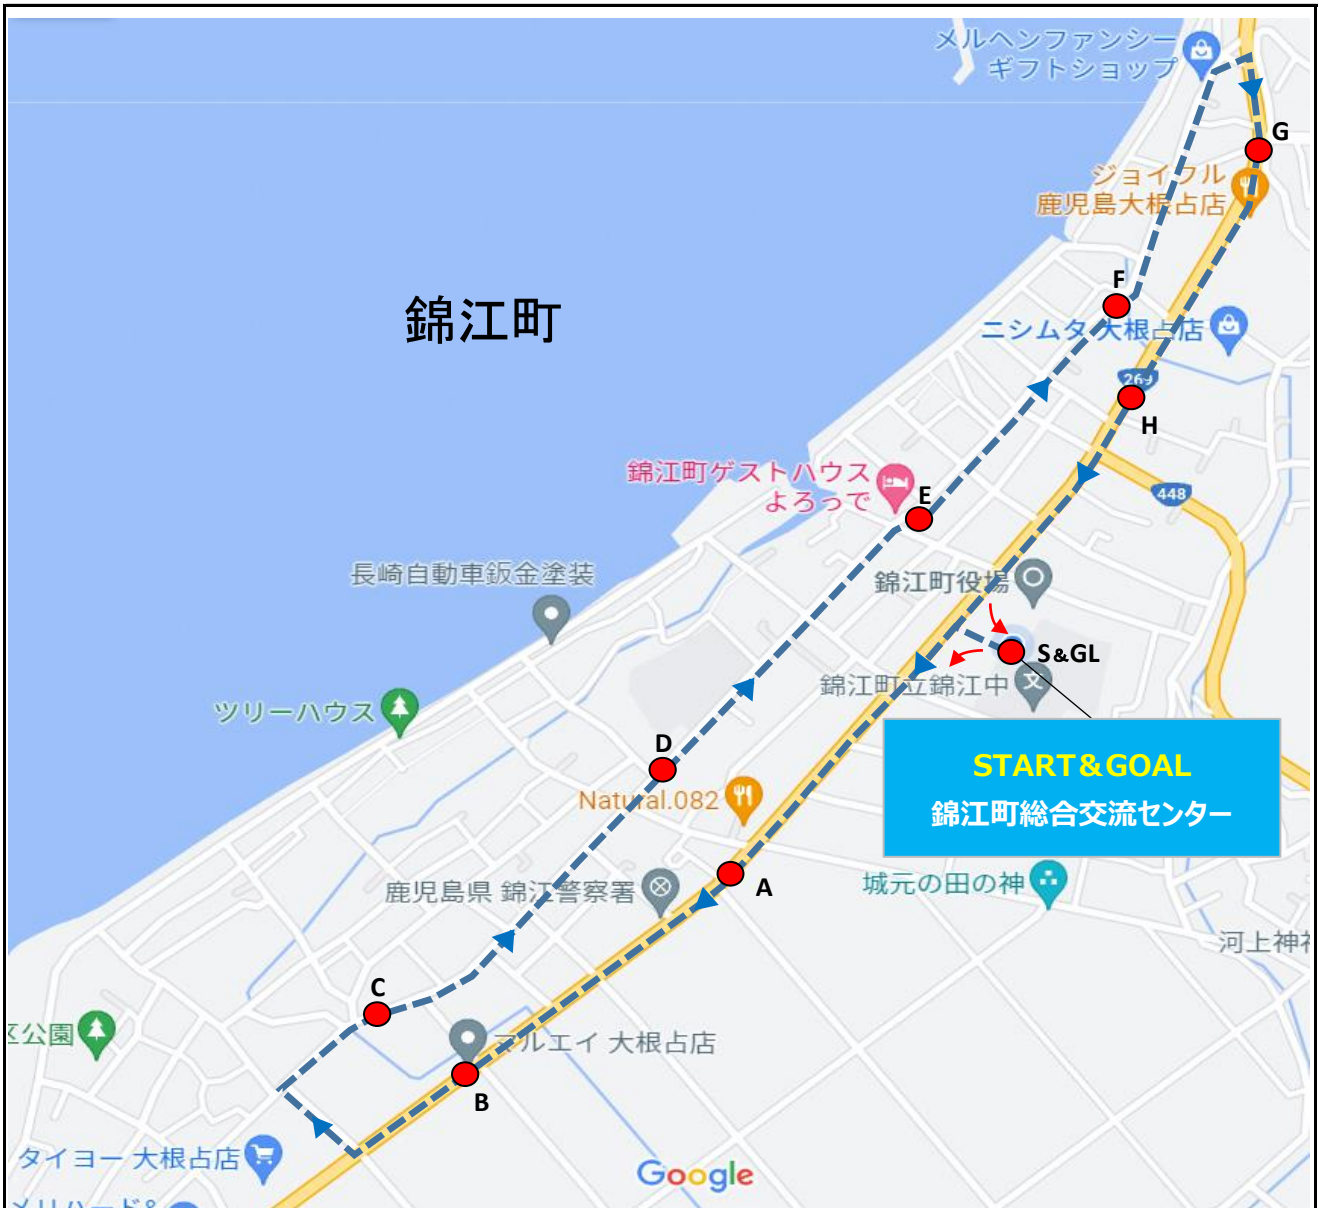

炬火リレー錦江町コース

- S : 錦江町総合交流センター
- A : のがみね鮮魚店前
- B : マルエイ大根占店前
- C : (有)カネヤマ
- D : 大根占小学校プール入口

- E : ポケットパーク前
- F : 長浜サッシ前
- G : 運動公園下入口
- H : ニューやました
- GL : 錦江町総合交流センター

..... 炬火リレー（走者）

● 中継地点番号（S～GL）

燃ゆる感動かごしま国体
錦江町実行委員会

燃ゆる感動 かごしま国体
特別国民体育大会 熱い鼓動 風は南から 2023

大会名	特別国民体育大会
図面名	炬火リレーコース