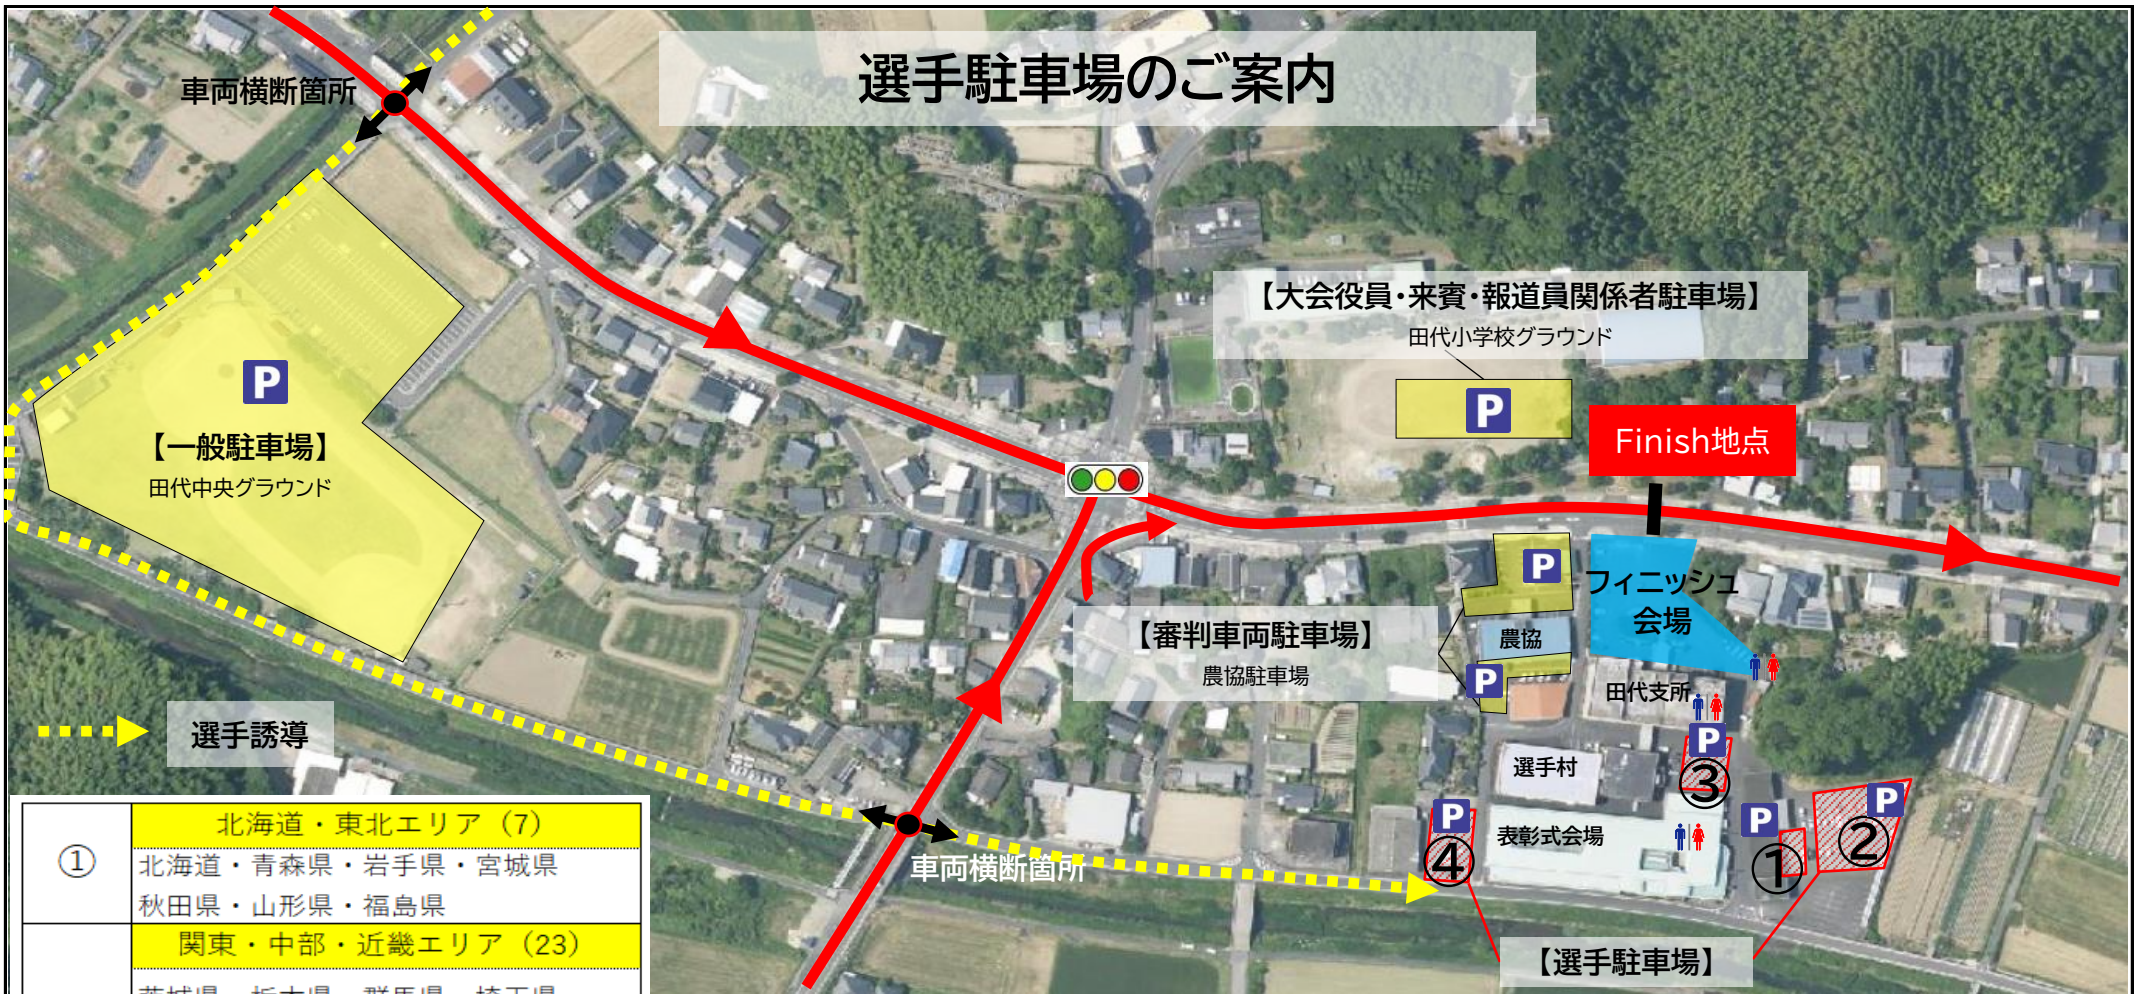

選手駐車場のご案内

①	北海道・東北エリア (7) 北海道・青森県・岩手県・宮城県 秋田県・山形県・福島県
②	関東・中部・近畿エリア (23) 茨城県・栃木県・群馬県・埼玉県 千葉県・東京都・神奈川県・山梨県 新潟県・長野県・富山県・石川県 福井県・静岡県・愛知県・三重県 岐阜県・滋賀県・京都府・大阪府 兵庫県・奈良県・和歌山県
③	中国・四国エリア (9) 鳥取県・島根県・岡山県・広島県 山口県・香川県・徳島県・愛媛県 高知県

④	九州エリア (8) 福岡県・佐賀県・長崎県・熊本県 大分県・宮崎県・鹿児島県・沖縄県
---	--

※各エリア、県別の割り振りは行いませんので、エリア内で自由に駐車して下さい。

※会場入りする時は誘導員等の指示に従ってください。
 ※フィニッシュ会場の選手駐車場への入場は各都道府県1台(ワンボックス等)のみとします。マイクロバス等、その他の車は一般駐車場(田代中央グラウンド)へ駐車をお願いします。

燃ゆる感動 かがしま国体
 特別国民体育大会 熱い鼓動 風は南から 2023

競技名	自転車競技 (ロードレース)
場所	鹿児島県錦江町役場田代支所
図面名	ロードレース 選手駐車場